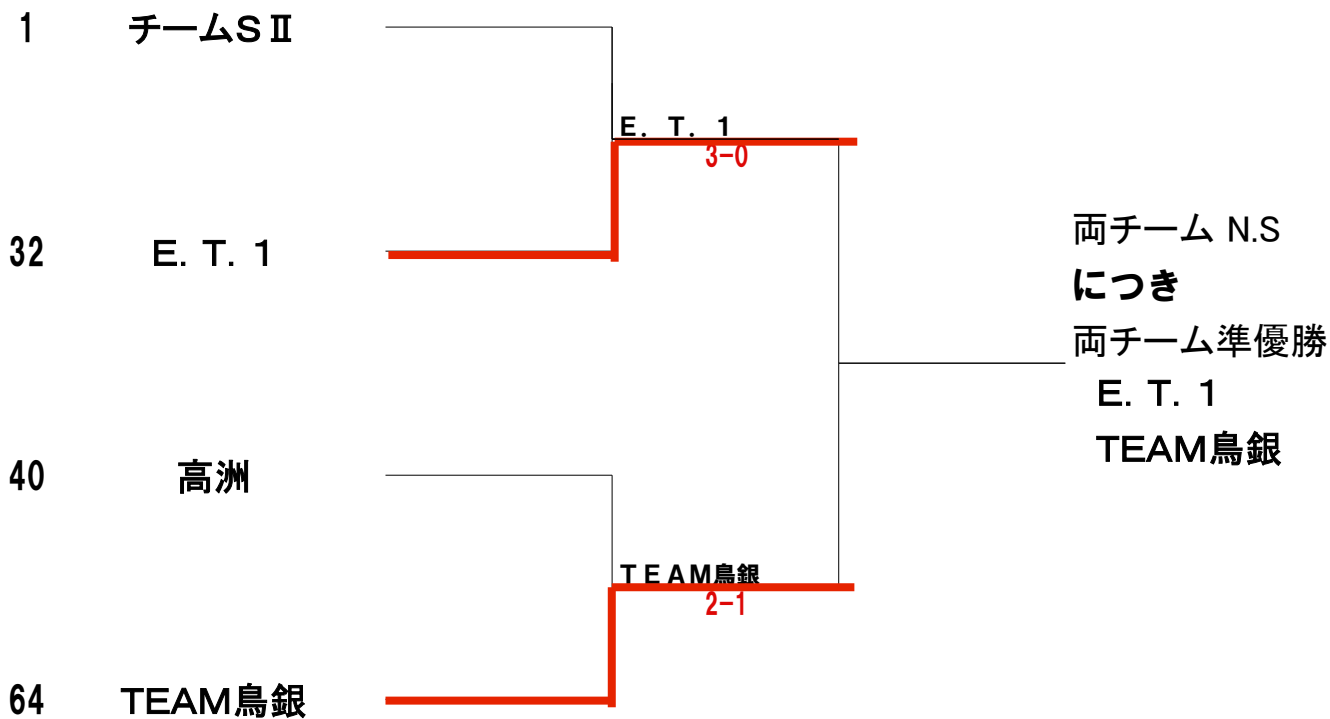

第47回 千葉市クラブ対抗戦 女子(3)

準決勝

決勝

第47回 千葉市クラブ対抗戦 女子(1)

	1R	2R	3R	4R	5R
1 チームS II		チームS II			
2 Bye			チームS II		
3 瑞穂		磯辺グリーン	3-0		
4 磯辺グリーン		3-0		チームS II	
5 メイユール2		真砂SUN		2-0	
6 真砂SUN		3-0	真砂SUN		
7 ラ・メールW		MMTC	2-1		
8 MMTC		3-0			チームS II
9 幕張ベイトウン1		幕張ベイトウン1			2-1
10 NICHOME		3-0	幕張ベイトウン1		
11 放医研		リエゾン	3-0		
12 リエゾン		2-1		幕張GT	
13 新東日本シュガー2		アルドール		2-0	
14 アルドール		2-1	幕張GT		
15 ステップ		幕張GT	2-1		
16 幕張GT		2-1			E. T. 1
17 VIVID		VIVID			3-0
18 Bye			ハイツ		
19 ハイツ		ハイツ	2-1		
20 にれの木		W.O.		殿山2	
21 ラスカル		ラスカル		2-1	
22 CTC		2-1	殿山2		
23 殿山2		殿山2	2-1		
24 えるむ2		3-0			E. T. 1
25 P&M		P&M			2-1
26 アスリート		3-0	テニスキューブ		
27 アートヒル		テニスキューブ	2-1		
28 テニスキューブ		2-1		E. T. 1	
29 幕張ベイトウン3		幕張ベイトウン3		2-1	
30 T-DAT		2-1	E. T. 1		
31 Bye		E. T. 1	2-1		
32 E.T.1					