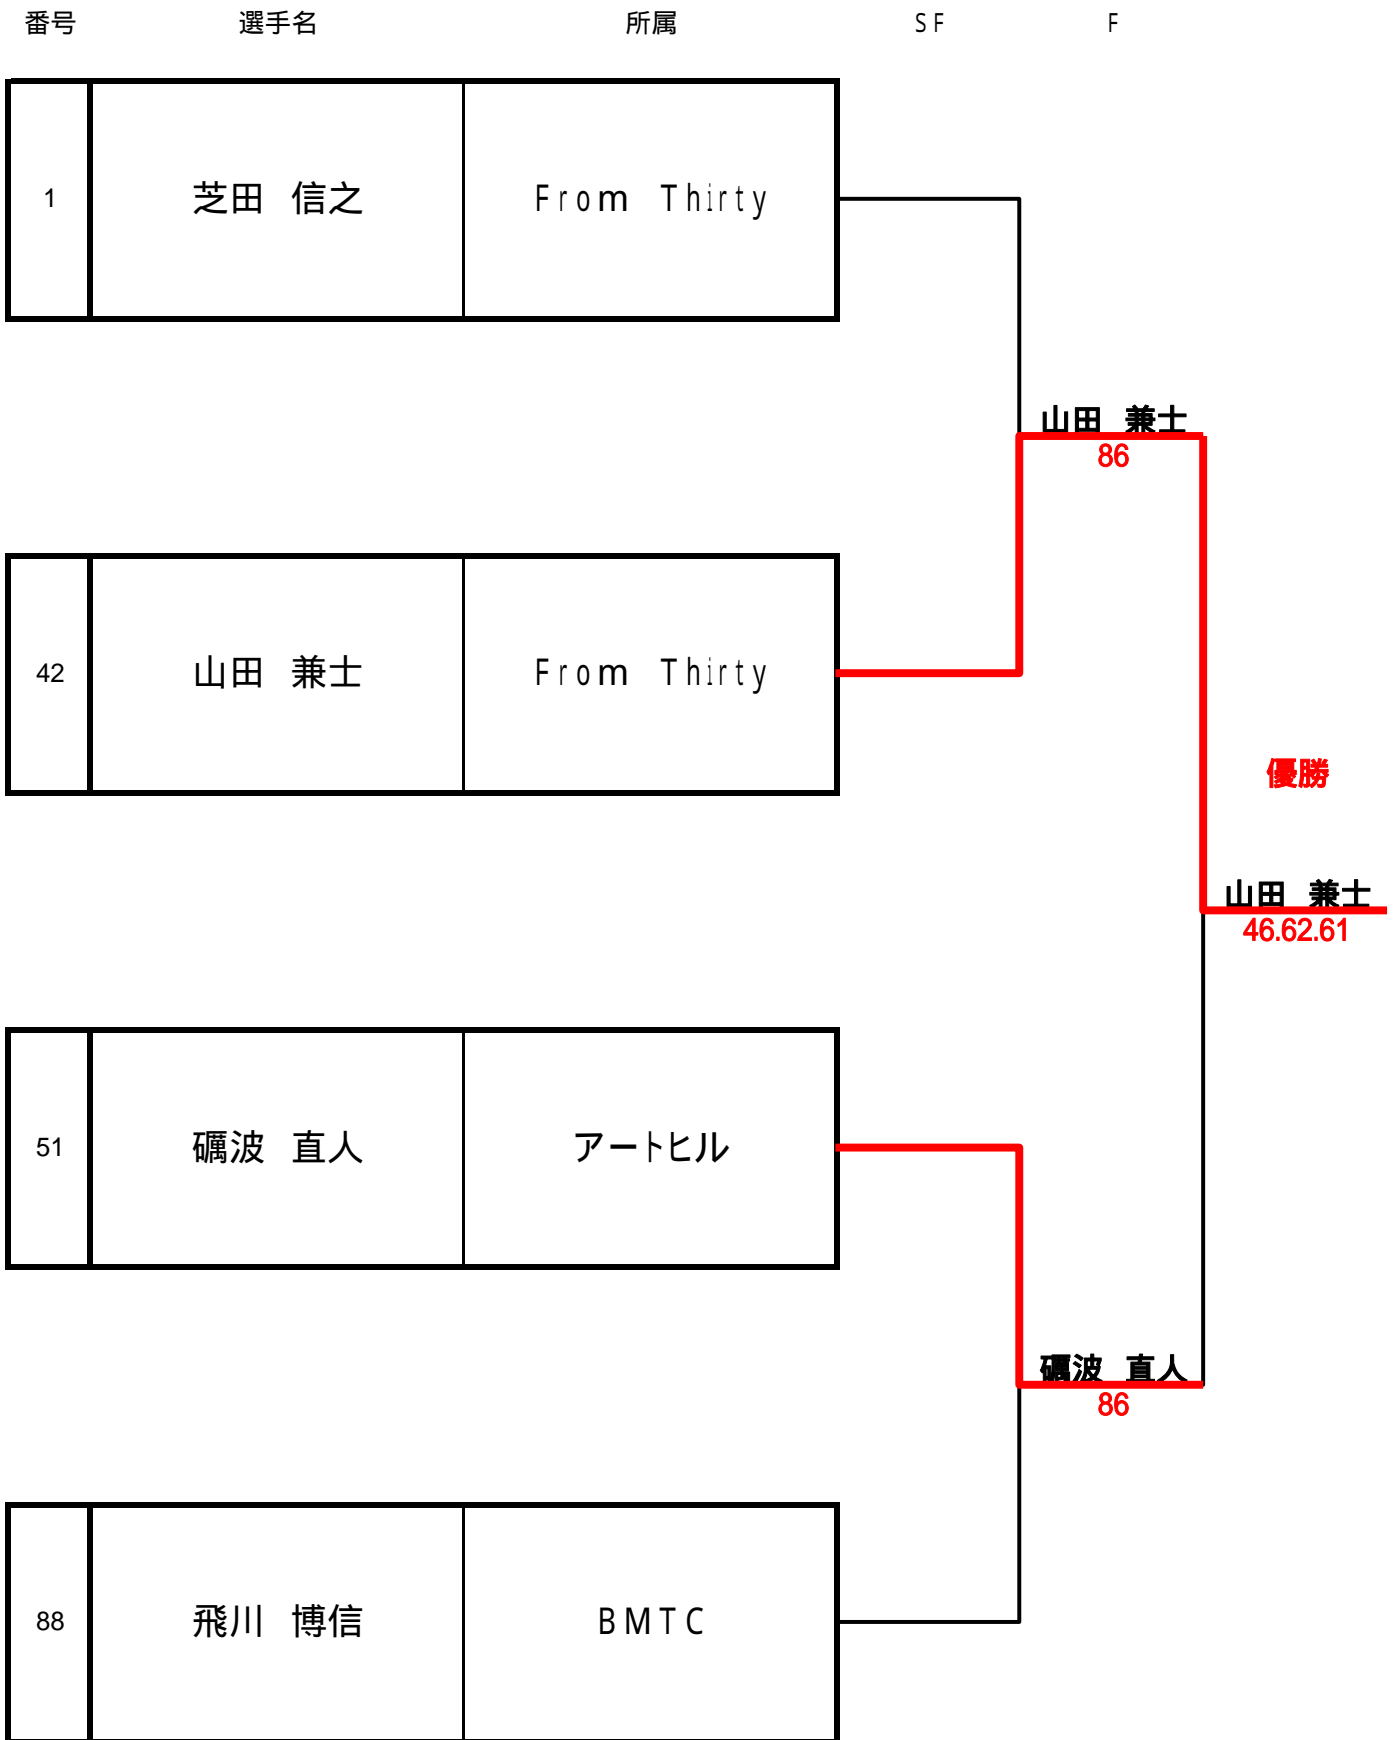

男子50歳シングルス 準決勝以上

男子50歳シングルス

	選手名	所属	1R	2R	3R	4R	5R
1	芝田 信之	From Thirty					
2	園田 武	BMTC		園田 武	芝田 信之 WO		
3	伊藤 誠一	T-DAT				芝田 信之 80	
4	小林 悟朗	幕張ベイトウン		小林 悟朗			
5		BYE			森 勝喜 WO		
6	森 勝喜	検見川					芝田 信之 81
7	佐々木 真人	チーム・カメ					
8		BYE		浜辺 正雄	浜辺 正雄 81		
9	浜辺 正雄	てにばら幕張				浜辺 正雄 97	
10	宍戸 一	グリーンウッド		宍戸 一			
11		BYE			宍戸 一 85		
12	安田 雅芳	ドリーム					芝田 信之 82
13	堀越 健二	グリーンウッド					
14		BYE		堀越 健二	堀越 健二 84		
15	塩塚 浩昭	高洲					
16	前田 泰自	From Thirty		前田 泰自		前田 泰自 W.O.	
17		BYE			前田 泰自 81		
18	相原 良彦	Ken'sインドア					梅崎 富雄 84
19	梅崎 富雄	にれの木					
20		BYE		梅崎 富雄	梅崎 富雄 80		
21	横田 剛	BMTC		横田 剛		梅崎 富雄 83	
22	嶋田 健一	N.J.		嶋田 健一			
23		BYE			嶋田 健一 WO		
24	瀧澤 進	アスリートT/T					