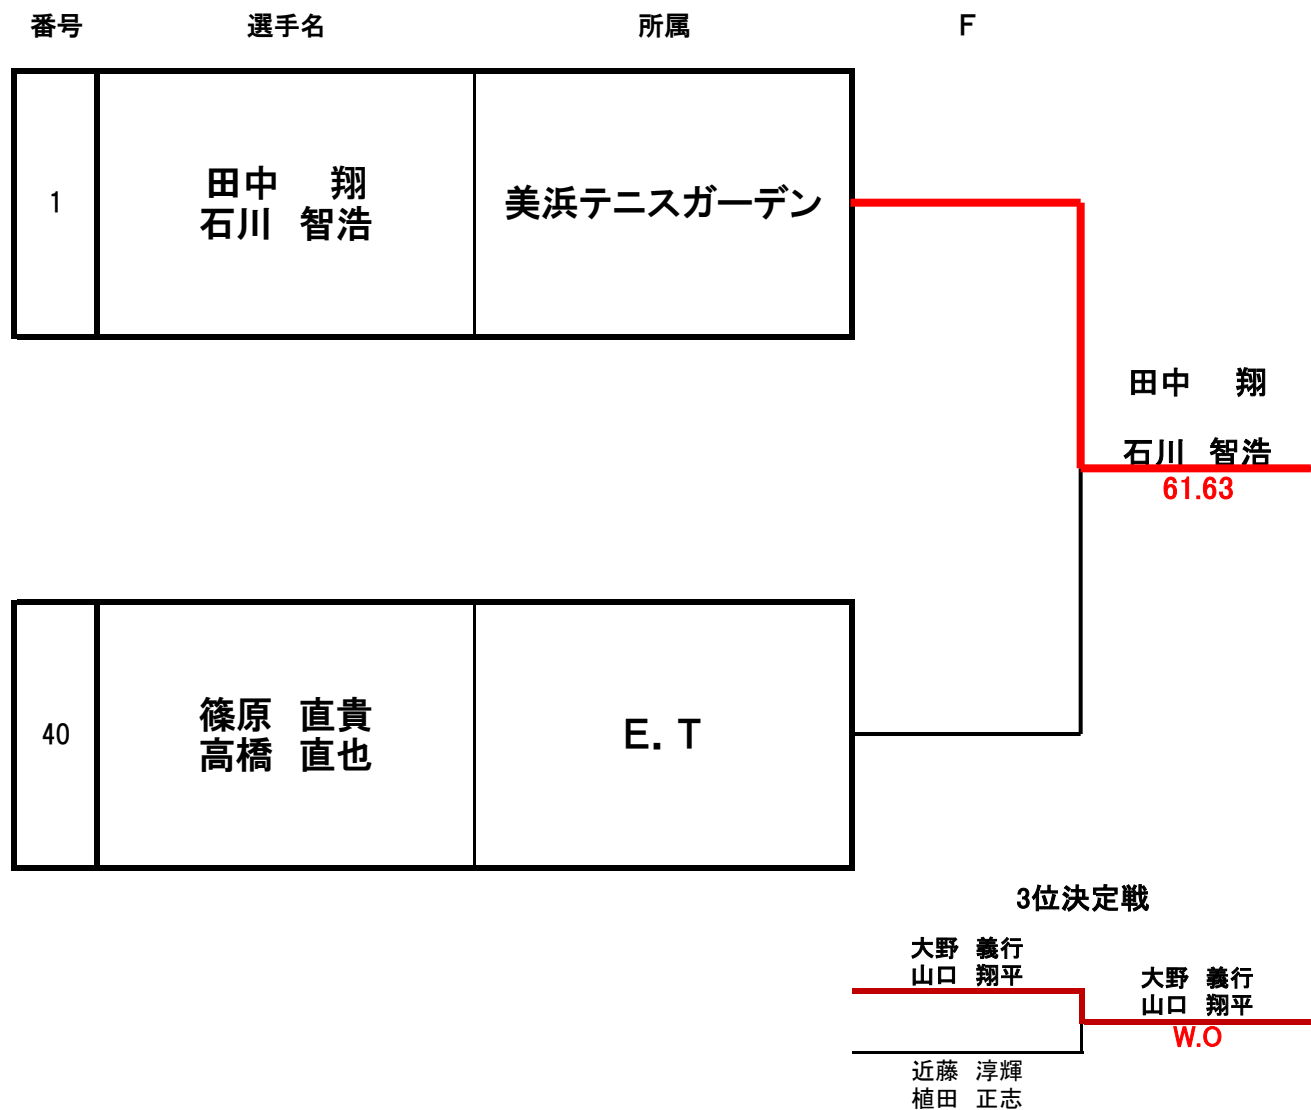

第24回 千葉市クラブチャンピオン大会

男子ダブルス 組み合わせ

第24回 千葉市クラブチャンピオン大会

男子ダブルス 組み合わせ

	選手名	所属	1R	2R	3R	SF	F
1	田中 翔 石川 智浩	美浜テニスガーデン		田中 翔 石川 智浩	田中 翔 石川 智浩 81	田中 翔 石川 智浩 83	田中 翔 石川 智浩 62.63
2		Bye					
3	相川 充輝 早野 正和	E T L	木村 稔 木村 利治 97	西尾 健成 山田 翔 82			
4	木村 稔 木村 利治	エア・チヨット					
5	安田 大一郎 西山 暢一	あすみが丘	安田 大一郎 西山 暢一 WO	西尾 健成 山田 翔 82			
6	今城 彬 黒川 誠司	磯辺 G L					
7	中川 万規人 渡辺 宏	磯辺グリーン	西尾 健成 山田 翔 82	近藤 淳輝 植田 正志 80			
8	西尾 健成 山田 翔	生 浜					
9	近藤 淳輝 植田 正志	疾 風	近藤 淳輝 植田 正志 80	近藤 淳輝 植田 正志 85			
10		Bye					
11	野田 義一 吉村 芳博	高 洲	野田 義一 吉村 芳博 WO	岩井中 秀司 太田 悠策 83			
12	中川 洋平 砂澤 栄家	M M T C					
13	滝本 勲 立川 大介	ルネサンス鷹之台	滝本 勲 立川 大介 82	岩井中 秀司 太田 悠策 83			
14	俣木 和人 梅崎 富雄	にれの木					
15	新貝 聖士 平野 智一	チームやる気スイッチ	岩井中 秀司 太田 悠策 81				
16	岩井中 秀司 太田 悠策	幕張 G T					

第24回 千葉市クラブチャンピオン大会

男子ダブルス 組み合わせ

選手名	所属	1R	2R	3R	SF	F
17 秋山 陽 永 田 優	テニコミ千葉		秋山 陽 永田 優			
18	Bye			秋山 陽 永田 優		
19 石井 翔太 窪 澤 悠	テニスクラブ		石井 翔太 窪澤 悠			
20 永野 敏之 加 藤 翔	ドリーム		WO			
21 佐野 功一 古川 真	T.A.S.K.A		佐野 功 古川 真一			
22 伊藤 敏之 政 田 敬介	ステップ		WO			
23	Bye		篠原 直貴 高橋 直也			
24 篠原 直貴 高橋 直也	E.T					篠原 直貴 高橋 直也
25 大野 義行 山口 翔平	TEAM鳥銀		大野 義行 山口 翔平			
26 山下 毅泰	V.I.V.I.D		97(7)			
27 川相 吉弘 津 行 浩義	J.F.E.-T.E.C		八木岡 武志 長谷川 裕			
28 八木岡 武志 長谷川 裕	真砂		85			
29 大塚 典英 鈴木 義隆	A.T.C		広田 豊彦 吉岡 寿人			
30 広田 豊彦 吉岡 寿人	菅田YH		82			
31	Bye		鶴岡 憲人 岡崎 洋二			
32 鶴岡 憲人 岡崎 洋二	竹の葉					
					85	
					86	
					82	
					84	
					84	
					60.61	