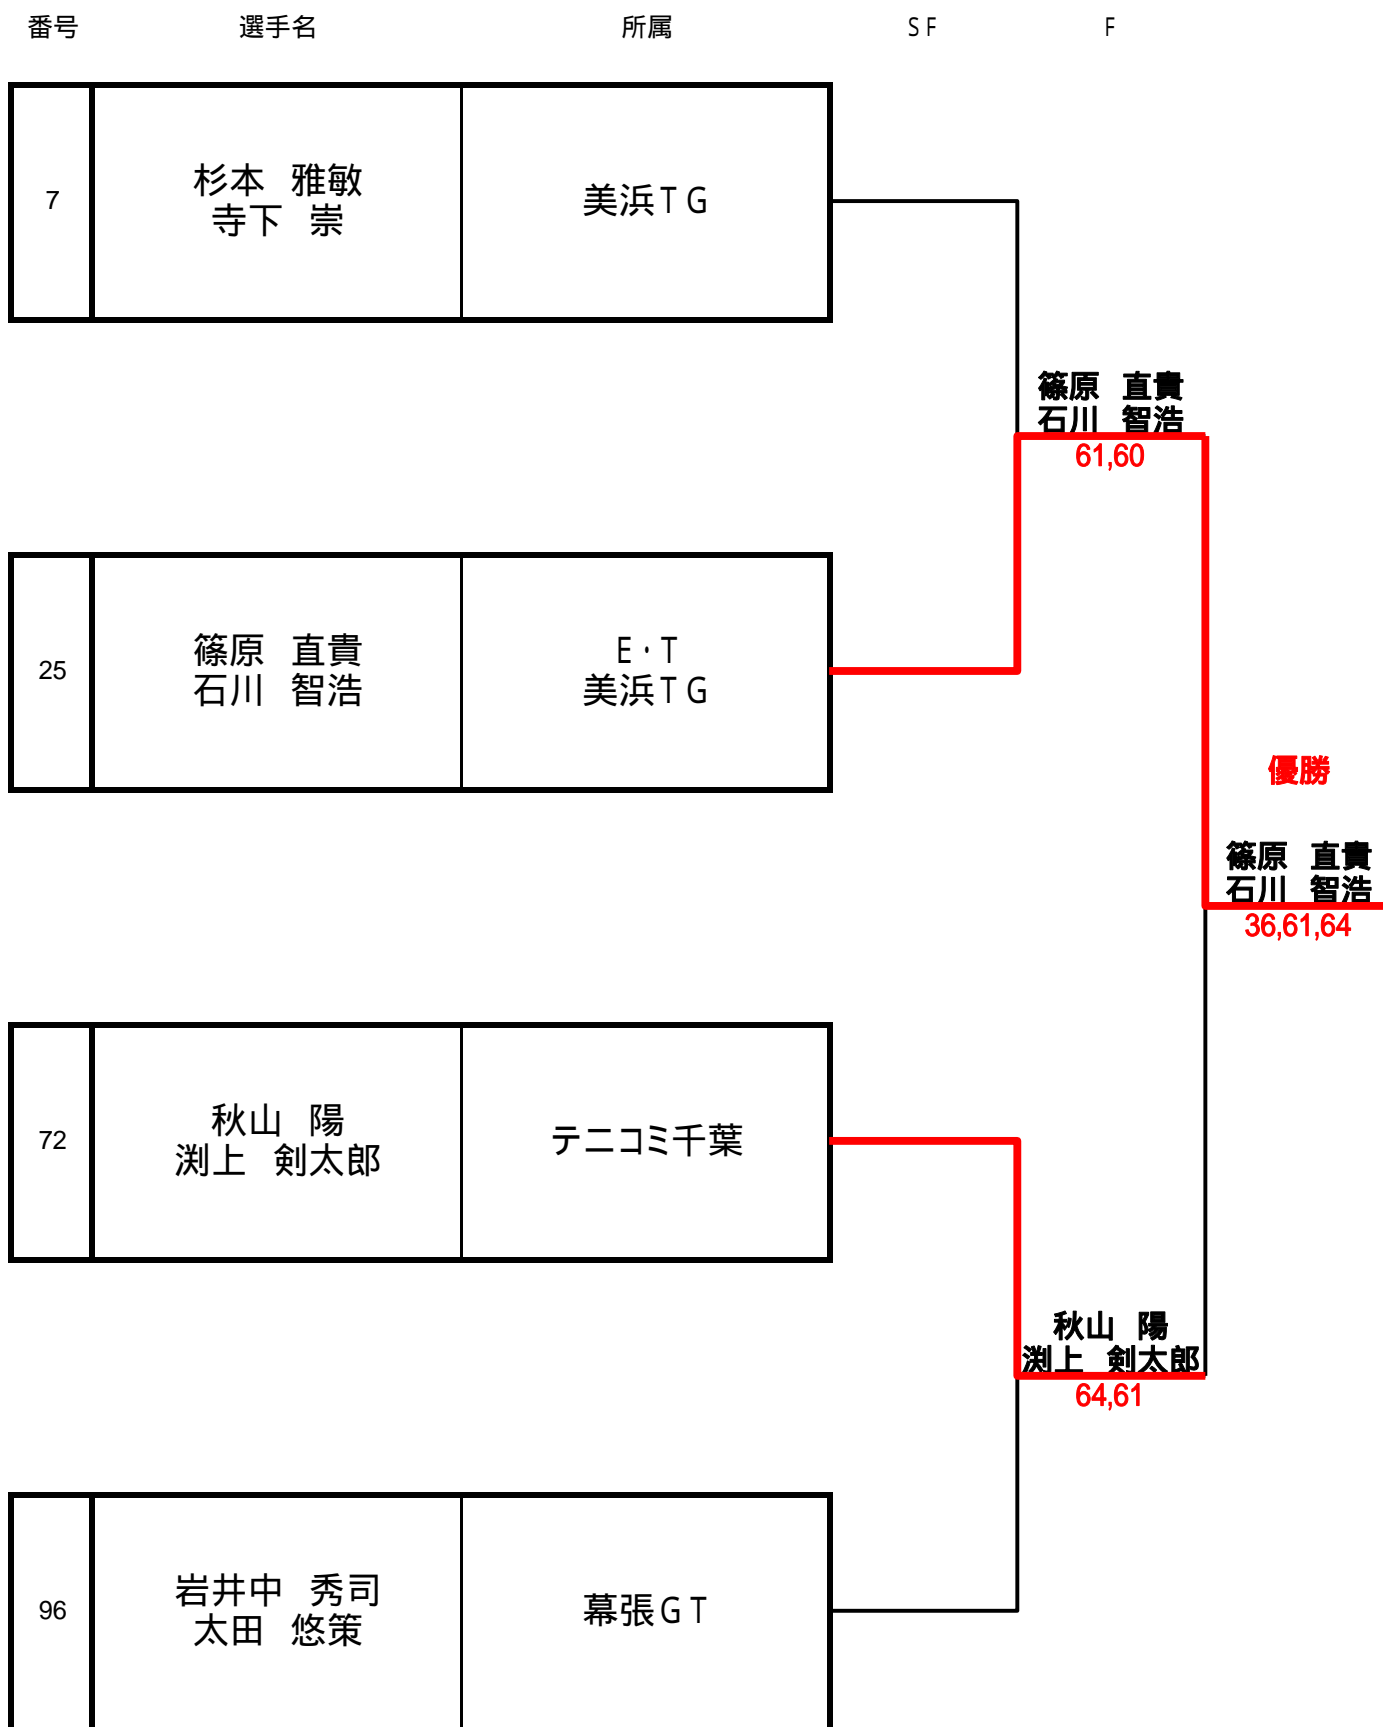

一般男子ダブルス 準決勝以上

一般男子ダブルス

選手名	所属	1R	2R	3R	4R	5R
1 奥村 宣之 村上 雅孝	ラメールM			奥村 宣之 村上 雅孝		
2 安蒜 孝一 原田 孝	ハイツ			WO		
3 木村 稔 木村 利治	エア・チャット				奥村 宣之 村上 雅孝	
4 松鷹 康廣 山田 雅之	サンモニ		松鷹 康廣 山田 雅之	松鷹 康廣 山田 雅之		
5	BYE			WO		
6 原 健太郎 林 尚平	CBK					杉本 雅敏 寺下 崇
7 杉本 雅敏 寺下 崇	美浜TG			杉本 雅敏 寺下 崇		82
8	BYE		和泉 武尊 板倉 康貴	85		
9 和泉 武尊 板倉 康貴	Ken s				杉本 雅敏 寺下 崇	
10 高橋 和行 高須 吉博	N. J.		高橋 和行 高須 吉博		WO	
11	BYE					
12 林 宏隆 吉田 智昭	ATC					杉本 雅敏 寺下 崇
13 山口 哲平 黒川 誠司	真砂 磯辺G/L			山口 哲平 黒川 誠司		84
14 徳淵 泰成 鈴木 祐一朗	美浜TG		神 司 土屋 文孝	86		
15 神 司 土屋 文孝	QUATTRO		WO		山口 哲平 黒川 誠司	
16 小池 賢志 櫻井 崇巨	BMTC		小池 賢志 櫻井 崇巨		WO	
17	BYE					
18 奥田 裕樹 椎原 領一	真砂SUN					濱田 崇 宇田川 則世
19 松田 裕 葛谷 好弘	K・S・T			濱田 崇 宇田川 則世		WO
20	BYE		濱田 崇 宇田川 則世	83		
21 濱田 崇 宇田川 則世	C. B				濱田 崇 宇田川 則世	82
22 鈴木 清次 鈴木 雄也	瑞穂		鈴木 清次 鈴木 雄也			
23 鳥居 瑞紀 福西 潤一	疾風		WO	鈴木 清次 鈴木 雄也		
24 青木 真史 香取 岳彦	リエゾン					

一般男子ダブルス

選手名	所属	1R	2R	3R	4R	5R
25 篠原 直貴 石川 智浩	E・T 美浜TG			篠原 直貴 石川 智浩		
26 吉村 正 伴 敏明	N.J.		石井 旭 藤田 真也	81		
27 石井 旭 藤田 真也	CBK		83		篠原 直貴 石川 智浩	
28 川上 裕 佐藤 栄治	T-DAT		川上 裕 佐藤 栄治		81	
29	BYE			川上 裕 佐藤 栄治		
30 永野 敏之 加藤 翔	ドリーム					篠原 直貴 石川 智浩
31 野澤 広次 菅原 英明	QUATTRO					83
32	BYE		小倉 雅之 杉本 陽一	85		
33 小倉 雅之 杉本 陽一	5th Fit				横山 慶太 白熊 雄大	
34 安西 博和 佐々木 有吉	エア・チャット		安西 博和 佐々木 有吉		WO	
35	BYE			横山 慶太 白熊 雄大		
36 横山 慶太 白熊 雄大	疾風			83		篠原 直貴 石川 智浩
37 鈴木 啓之 高橋 直也	E・T					83
38	BYE		森田 覚 広瀬 和峰	82		
39 森田 覚 広瀬 和峰	リエゾン			鈴木 啓之 高橋 直也		
40 天野 孝彦 柳沼 圭一	美浜TG		天野 孝彦 柳沼 圭一		80	
41	BYE			高山 和良 石井 友博		
42 高山 和良 石井 友博	生浜			WO		岩本 翔平 小泉 直樹
43 中川西 洋平 大野 翔平	MMTC					98(2)
44	BYE		岡田 怜 阿部 文明	WO		
45 岡田 怜 阿部 文明	瑞穂				岩本 翔平 小泉 直樹	
46 下司 弘之 浅井 秀一	テニスクラブ		下司 弘之 浅井 秀一		86	
47 石毛 弘一 高部 英樹	本郷		80	岩本 翔平 小泉 直樹		
48 岩本 翔平 小泉 直樹	Ken s			83		