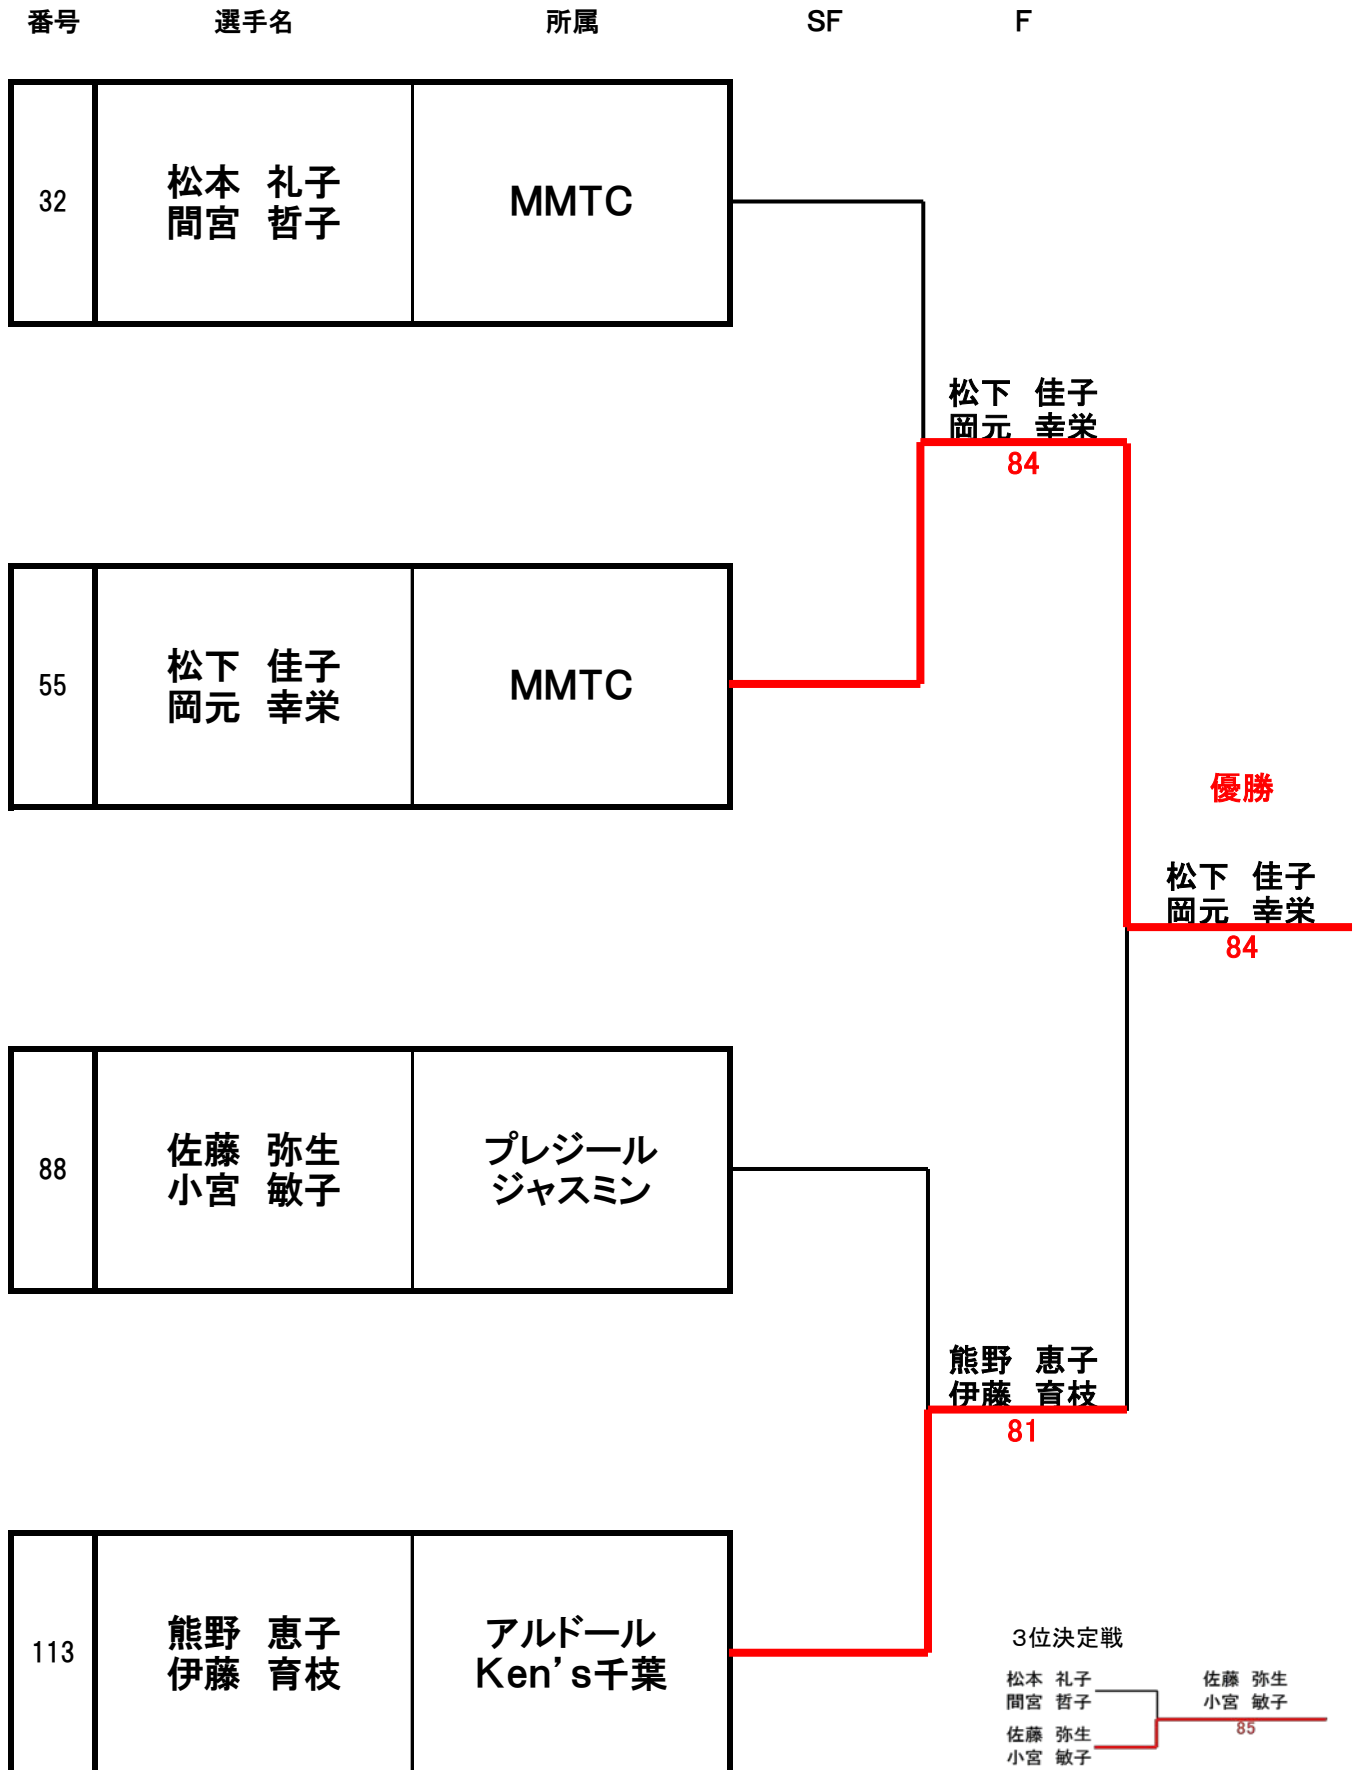

第23回 千葉市ビギナーズ大会
 ダブルス組み合わせ 準決勝以上

第23回 千葉市ビギナーズ大会
ダブルス組み合わせ

選手名	所属	1R	2R	3R	4R	SF
1 岡林 真由美 荒渡 郁子	プラチナスター Ken's千葉		岡林 真由美 荒渡 郁子			
2	Bye			岡林 真由美 荒渡 郁子		
3 阪上 倫子 鈴木 朋世	アルドール		阪上 倫子 鈴木 朋世	85		
4 江原 優子 松本 陽子	レッドペッパーズ		81		岡林 真由美 荒渡 郁子	
5 波入 治子 青野 奈緒美	アルドール HAPPY TIME		波入 治子 青野 奈緒美	80		
6 平野 葉子 松本 洋子	フリー			今井 幸枝 山澤 美枝子	97	
7 久保 美弥子 並木 千恵子	ホッパーズ		今井 幸枝 山澤 美枝子	85		
8 今井 幸枝 山澤 美枝子	チームルーク アルドール		81			岡林 真由美 荒渡 郁子
9 前田 千津子 大川 裕子	B' 本郷		前田 千津子 大川 裕子			97
10 小林 ふみえ 倉上 美和子	H. マウンテン		85	長谷部 温子 山田 恵子		
11 柴木 洋子 和田 真子	朝テニ倶楽部		長谷部 温子 山田 恵子	81		
12 長谷部 温子 山田 恵子	アルドール		83		長谷部 温子 山田 恵子	
13 長谷川 郁美 三浦 陽子	本郷 HAPPY TIME		太田 真佐子 許 素梅		84	
14 太田 真佐子 許 素梅	フリー テニコミ千葉		86	太田 真佐子 許 素梅		
15 鈴木 由美 早坂 理恵子	アルドール めぐみ		田中 純子 内田 康子	86		
16 田中 純子 内田 康子	フリー MNT		84			松本 礼子 間宮 哲子
17 山本 佳江 箕畑 由美	アスリート		山下 詠子 松岡 光代	86		
18 山下 詠子 松岡 光代	Glory ミニーズ		86	山下 詠子 松岡 光代		
19 高山 みや子 月岡 佐和子	すのっちー TFS		松岡 由美子 小安 加代	83		
20 松岡 由美子 小安 加代	チームルーク アルドール		82		山下 詠子 松岡 光代	
21 穂谷野麻衣子 上野山 牧子	Ken's海浜幕張 美浜TG		穂谷野麻衣子 上野山 牧子		82	
22 遠藤 美紀子 長谷川 典子	マクハリゼ		82	下河 浄子 原 由有子		
23 下河 浄子 原 由有子	アルドール フォルツァ		下河 浄子 原 由有子	85		
24 秋山 ふみ子 松村 千幸	フリー		83			松本 礼子 間宮 哲子
25 山本 敬子 皆川 明美	HAPPY TIME		小貫 みゆき 榎本 典子			82
26 小貫 みゆき 榎本 典子	アルドール 稲毛フラワー		81	小貫 みゆき 榎本 典子		
27 川口 康子 清本 久美	フリー		齋藤 美枝子 川口 多恵子	83		
28 齋藤 美枝子 川口 多恵子	ACTIVE Glory		86		松本 礼子 間宮 哲子	
29 山本 実子 柴田 佳代子	本郷 すのっちー		山本 実子 柴田 佳代子		83	
30 杉本 美和子 塚田 道代	Ken's千葉		84	松本 礼子 間宮 哲子		
31 海老原 好江 篠原 恵子	ムーン アルドール		松本 礼子 間宮 哲子	81		
32 松本 礼子 間宮 哲子	MMTC		80			