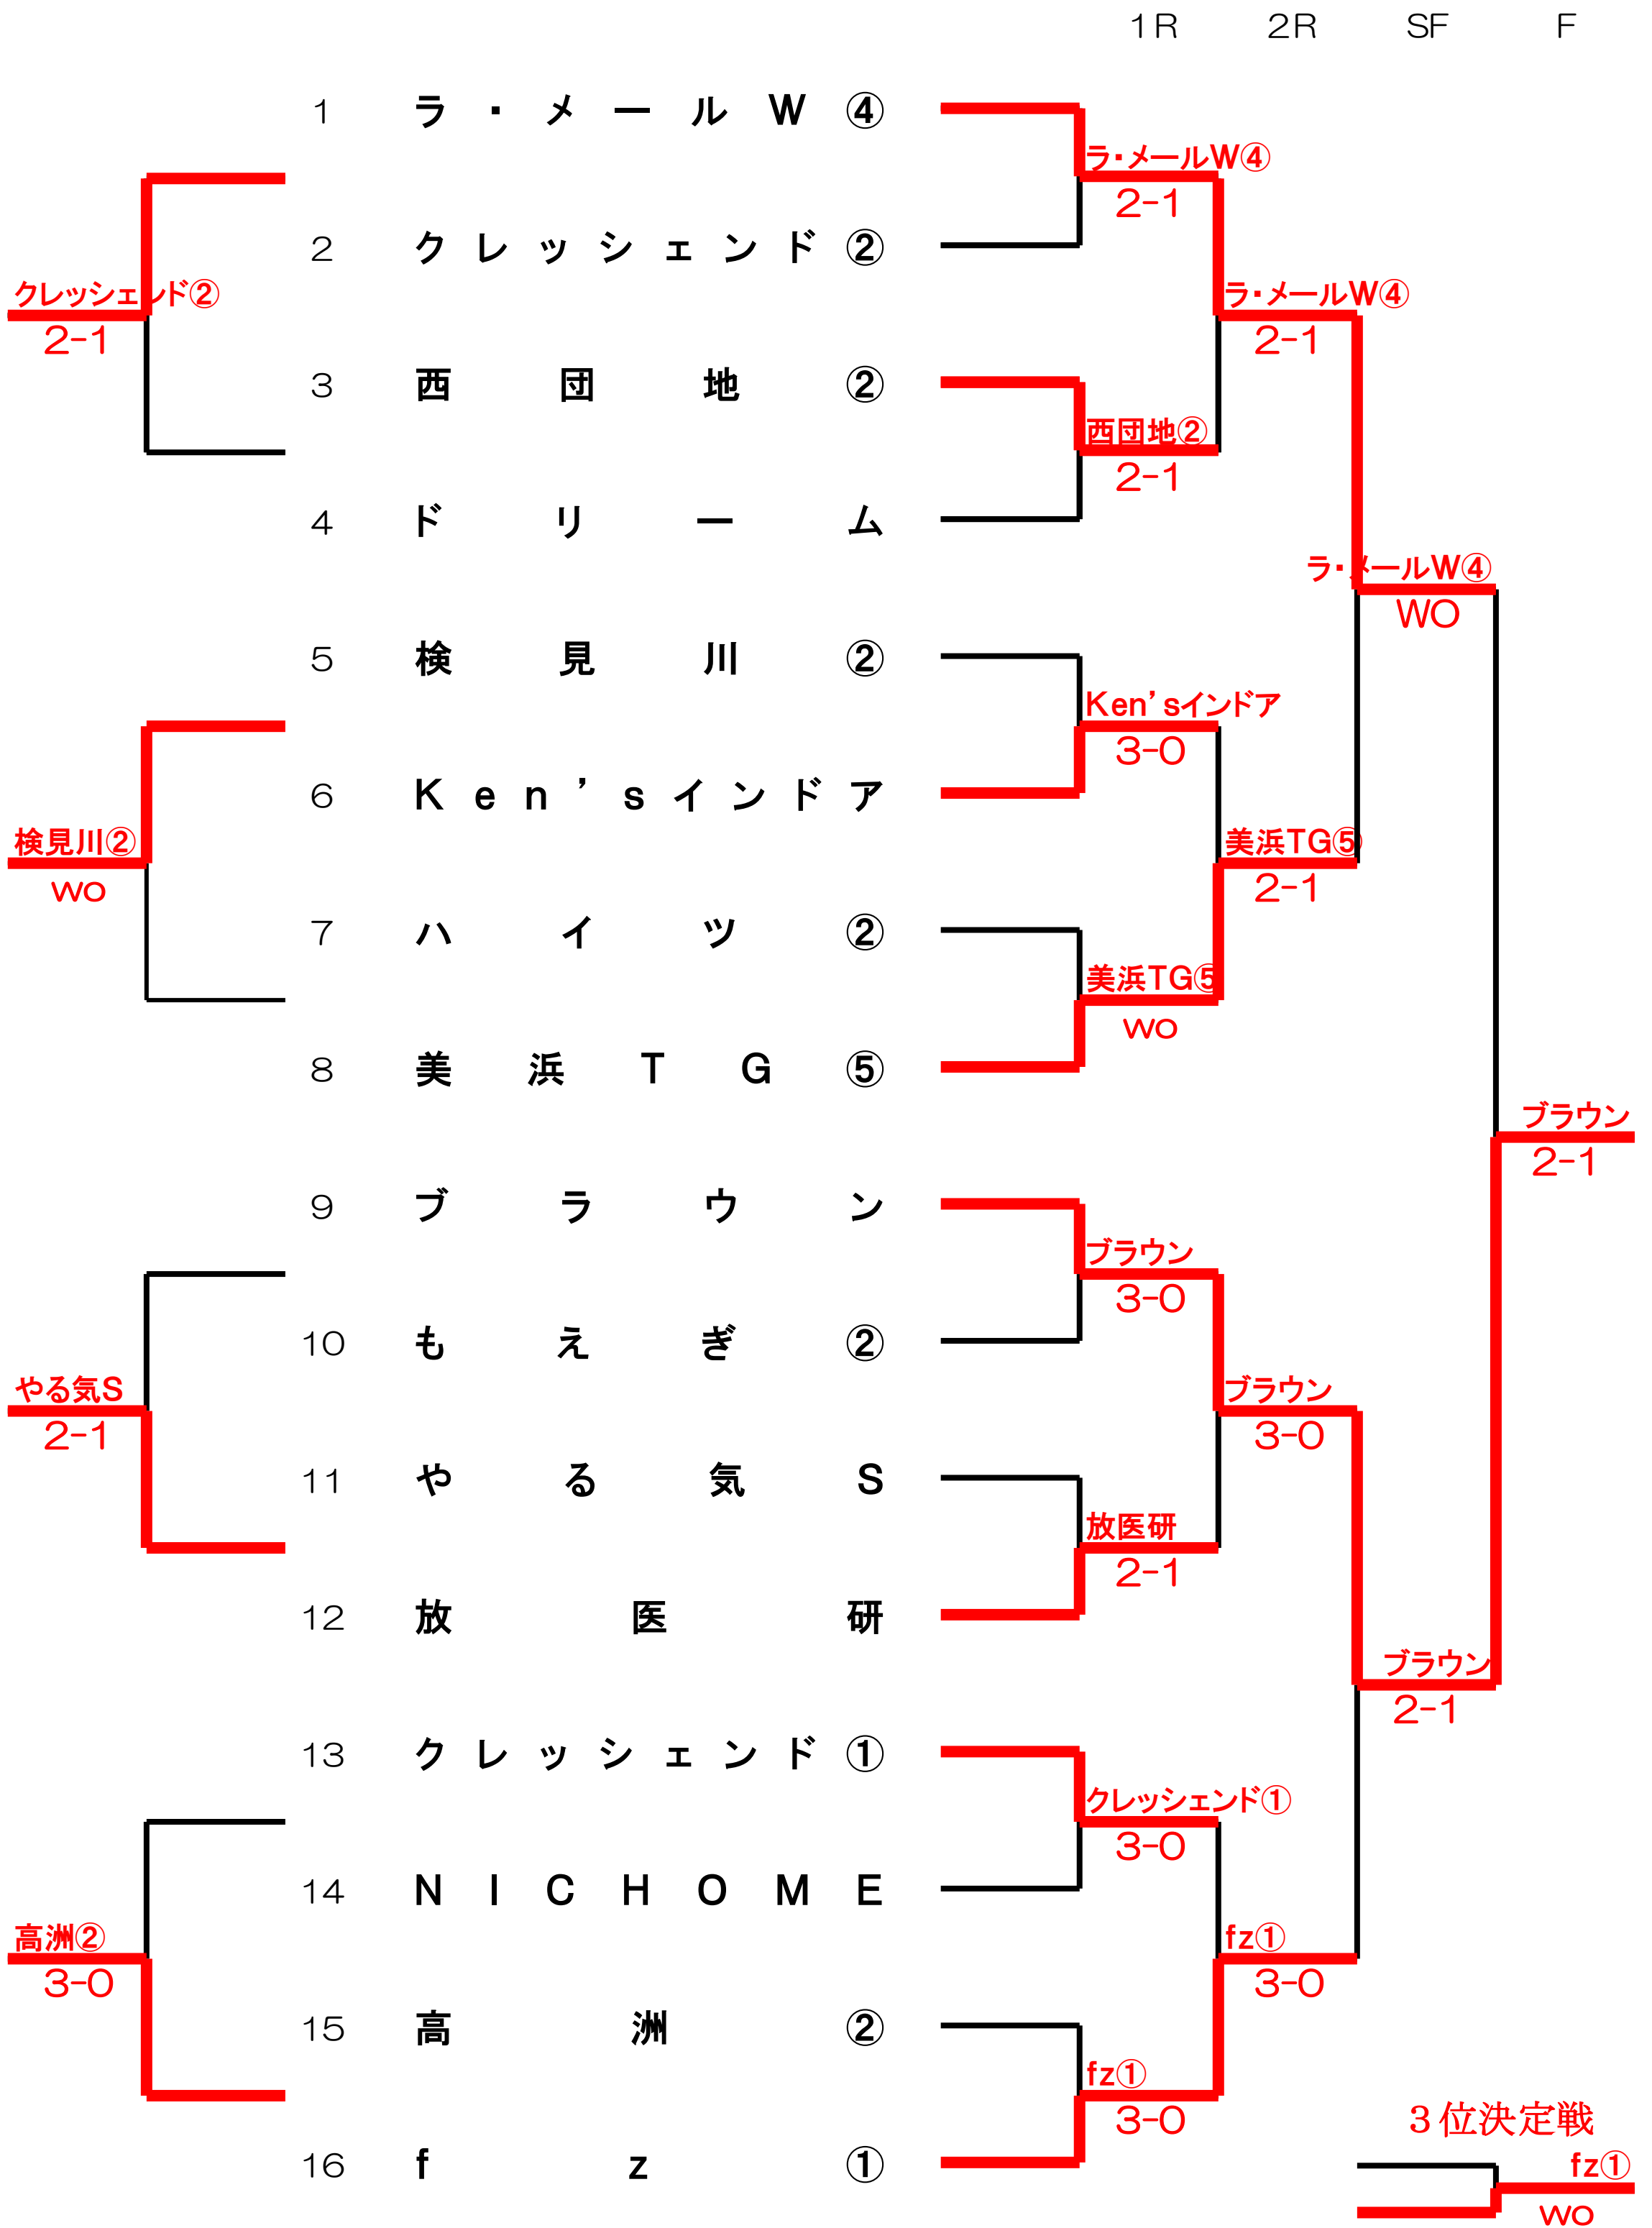

女子 第7部 組み合わせ表