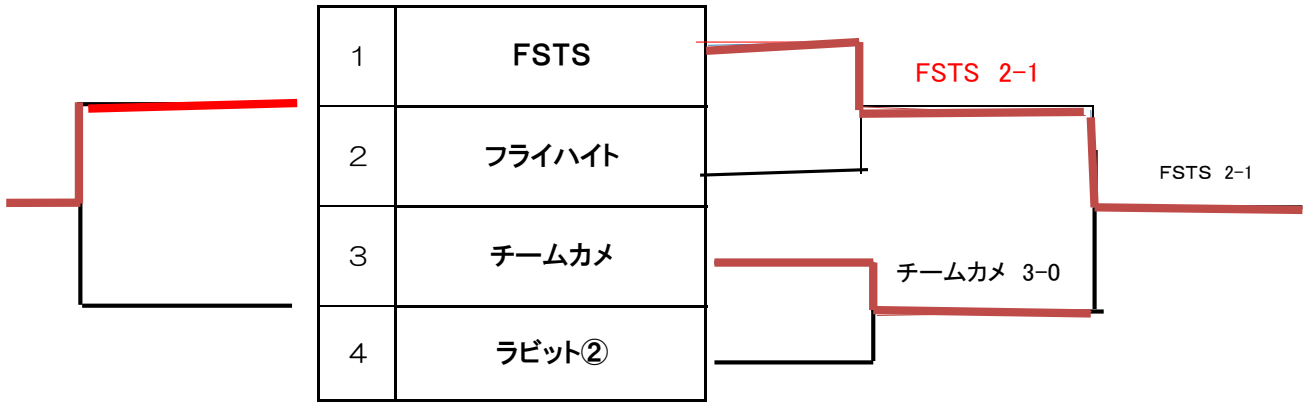

決勝トーナメント

男子 第11部 メンバー表

グループ	ドロー番号	チーム名	登録選手				
A	1	カ ル ロ ス	岡田 隆靖	松村 真治	吉田 敬太朗	庄司 公一	
			浅野 英敬	湯浅 敏央	門田 智	羽毛田 匡	
			篠原 裕治	鈴木 悌哉	大宮 啓新	齋藤 拓也	
	2	美 浜 T G ②	小泉 輝武	高野 信洋	根本 崇弘	磯辺 雄介	
			倉田 剛史	鈴木 克俊	高橋 龍臣	高橋 右和	
			井鍋 志隆				
	3	F S T S	高原 凌	大阿久 正太	柴山 紘輔	田中 直貴	
			古渡 裕之	吉本 宇太郎	服部 康平	小野 洋美	
			大槻 吉毅	日暮 日勢	山田 和義	田川 精一	
	4	オーラショット②	藤村 俊樹	仁木 秀行	阿部 一茂	鈴木 格方	
			東 大介	村岡 誠			
	B	1	フ ラ イ ハ イ ト	稲垣 哲弘	飯田 有登	海野 真	小川 将成
荻原 和貴				奥田 光揮	坂本 亘利	鈴木 道彦	
曾我 圭一朗				千葉 真一郎	永井 太陽	蛭沼 佑介	
2		タ カ ス ポ ③	海谷 善和	弘田 明	緑川 英憲	廣瀬 昌央	
			清水 卓宏	小林 健介	谷口 清継	和泉 直人	
			大前 和也	岩倉 徹	北尻 拓也	若林 広司	
3		スマートテニス会	中野 利勝	花田 政明	伴野 松次郎	敷根 陽一	
			松本 豊	鞆脇 正明	木本 文武	井上 義和	
			中本 英三郎	清宮 照司	石井 暁	近藤 秀憲	
4		P T C	高木 信行	石井 貴政	伊藤 葵	門谷 利宏	
			川人 喜代高	楠 貴博	田口 研一	七海 剛志	
			三浦 純弥	山田 匡昌			
C	1	ア ル ド ー ル ②	大井 基裕	斉藤 弘一	渥美 裕	渡辺 純	
			川崎 啓	相川 幸則	末岡 義人		
	2	チ ー ム ・ カ メ ②	中島 道人	佐野 重雄	佐藤 仁徳	立野 宏直	
			上谷 雄二	鈴木 雄一	大嶋 康太	植木 元一	
	3	B o n d s T A ②	根上 能明	箕野 裕章	葛西 芳雄	長谷川 広宣	
			平石 知秀	大信田 和芳	富吉 賢治	佐藤 満	
			印部 誠	渡辺 洋	境 政孝	鈴木 翼	
	4	L C T C	鈴木 強悟	志保沢 直希	鬼島 優貴	柏木 智光	
			鶴田 総一郎	鈴木 恵太	渥美 宏	松本 賢二	
	D	1	チ ー ム ル ネ	高森 昭	辻本 勝	中村 克彦	中村 琉生
				中嶋 昌士	五反田 竜一	鈴木 厚	斎藤 英男
				高橋 一夫	村上 剛	岡田 茂	浜田 正敏
2		ラ ビ ッ ト ②	伊藤 実	大池 昌哉	大嶋 智則	金山 一彦	
			緒方 正行	青柳 伸和	飯田 充美	中野 信也	
			鬼海 善治	和田 義則	佐藤 一	大内 祐二	
3		チ ー ム ス カ タ ン	佐々木 真人	末竹 重孝	平戸 雄二	石井 瑛一	
			日暮 勇	天野 和光	前田 信明	竹嶋 茂樹	
			田中 正之	橋場 佑	小段 伸司	近藤 功二	