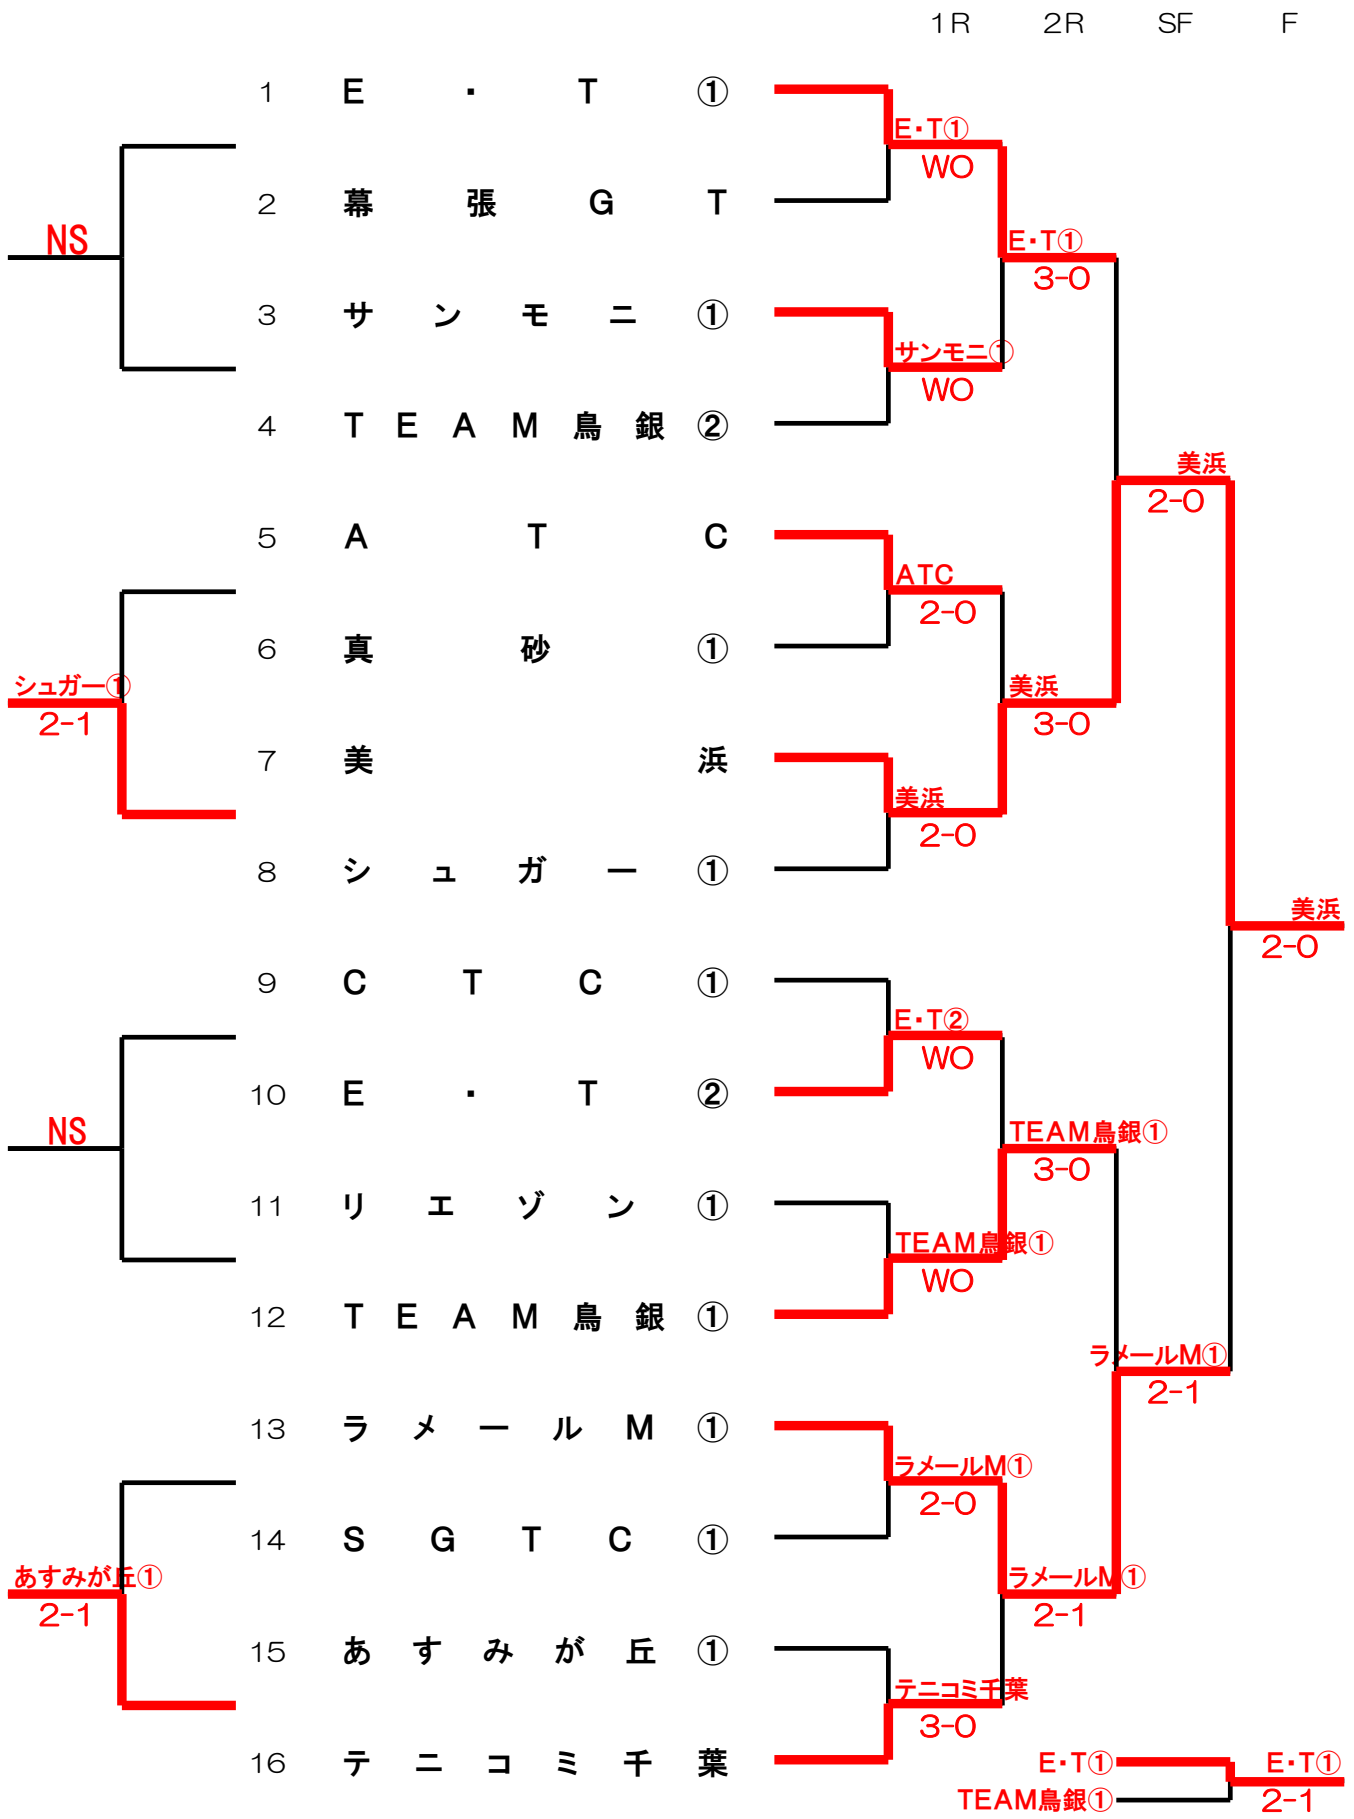

男子 第1部 組み合わせ表

男子 第1部 メンバー表

ドロー 番号	チーム名	登録選手			
1	E ・ T ①	吉川 竜平	鈴木 啓之	奥田 真也	高橋 直也
		石川 智浩	篠原 直貴	森田 純基	上野 剛
		荒川 真夏	渡辺 怜治	寄木 智裕	小倉 清明
2	幕 張 G T	岩井中 秀司	石井 孝幸	岡田 翼	野村 守
		廣田 一貴	大野 光信	小林 達也	古床 悟
		中村 洋平	村上 準	中本 洋志	中村 修
3	サ ン モ ニ ①	芝田 信之	田中 紺	高木 昇	古賀 浩二
		藤木 太郎	宮元 隆司	山田 雅之	安達 隆夫
		河西 幸広			
4	T E A M 鳥 銀 ②	角田 政弘	大野 義行	海老原 健	佐藤 靖高
		久津間 恵輔	栗原 隆彰	内藤 俊介	綾部 秀明
		菊地 幹太	勝又 義雅	秋場 祐弥	
5	A T C	鈴木 義隆	荒川 直也	大塚 典英	紀野 秀俊
		大野 哲郎	榎木 信雄	林 英二	根本 優希
		杉本 周平	林 宏隆	市川 大輔	吉田 智昭
6	真 砂 ①	山口 哲平	北野 暢平	大串 光太郎	成田 創
		小松 悠久	市川 誠	栗原 佑介	長谷川 悟
		長谷川 裕	竹市 有羽耶	井筒 徹	目黒 貴彦
7	美 浜	西岡 友之	重松 晶	尾崎 嘉洋	北原 祥伍
		伊崎 信之	齋藤 祐祈	石井 健吾	由井 健人
		岩橋 元治	保科 慶	箱崎 彰一	柳沼 圭一
8	シ ュ ガ ー ①	坂本 真樹	坂本 真吾	保戸田 寛章	佐久間 朗
		春田 洋平	久良木 俊昭	是枝 亜樹	横尾 知則
		小林 武留	鶴川 正剛	大芦 竜也	高橋 駿太
9	C T C ①	高野 健一	梅澤 政樹	江藤 雄作	佐藤 豪
		山口 翔平	馬場 啓輔	宍倉 卓馬	虻川 大哉
		牟田 亮介	松崎 航	南里 将之	綾部 翼
10	E ・ T ②	岡 俊之	宮間 祐介	石田 洋昭	佐々木 克明
		金 泰泳	左藤 康太郎	畠中 大智	岡 大和
		林 栄典	石川 彰浩		
11	リ エ ゾ ン ①	香取 岳彦	椿井 光生	布施 伸也	山上 喜久
		向井 健太	増田 康二	太田 洋輔	
12	T E A M 鳥 銀 ①	金田 祐一	矢野 亨	小林 宏光	小林 剛史
		堀江 隆	斉藤 利昭	住永 寛人	流 主樹
		金永 忠之	筒井 宗太郎	鈴木 躍士	井上 堯大
13	ラ メ ー ル M ①	前田 豊	浅妻 栄作	天野 洋史	奥村 宣之
		村上 雅孝	小畑 秀敏	加藤 良輔	安部 将大
		鈴木 祐一朗	大岡 友浩	松野 純也	中村 祐樹
14	S G T C ①	成島 広明	大塚 嘉彦	木村 聡太	田中 秀雄
		小嶋 一平	稲箸 一弘	稲箸 明	岡田 吉史
		川村 光男	佐藤 尚久	佐藤 卓大	
15	あ す み が 丘 ①	石塚 信	岡山 聡	梶田 芳宏	河西 光彦
		水野 達	永井 登	中原 英雄	西山 暢一
		安田 大一郎	横須賀 正人		
16	テ ニ コ ミ 千 葉	秋山 陽	栗並 慧	永田 優	牧野 龍也
		福島 晴之	三尾 恭史	小野塚 英一	内藤 隆治
		来馬 剛	伊藤 翔太郎	川井 知行	秋山 忍

男子第1部 詳細結果

1回戦

1	E	.	T	①	O	W	-	0	x	幕張 G T	2
1	O	8	-	0	x	.	1
2	O	8	-	0	x	.	2
3	O	0	-	0	x	.	3

3	サ	ン	モ	ニ	①	O	W	-	0	x	T E A M 鳥銀 ②	4
1	O	8	-	0	x	.	1	
2	O	8	-	0	x	.	2	
3	O	0	-	0	x	.	3	

5	A	.	T	C	O	2	-	0	x	真砂 ①	6
1	林 英二・榎木 信雄	O	8	-	1	x	市川 誠・山口 哲平	1			
2	紀野 秀俊・大野 哲郎	O	8	-	2	x	栗原 佑介・長谷川 悟	2			
3	鈴木 義隆・大塚 典英	O	0	-	0	x	北野 暢平・成田 創	3			