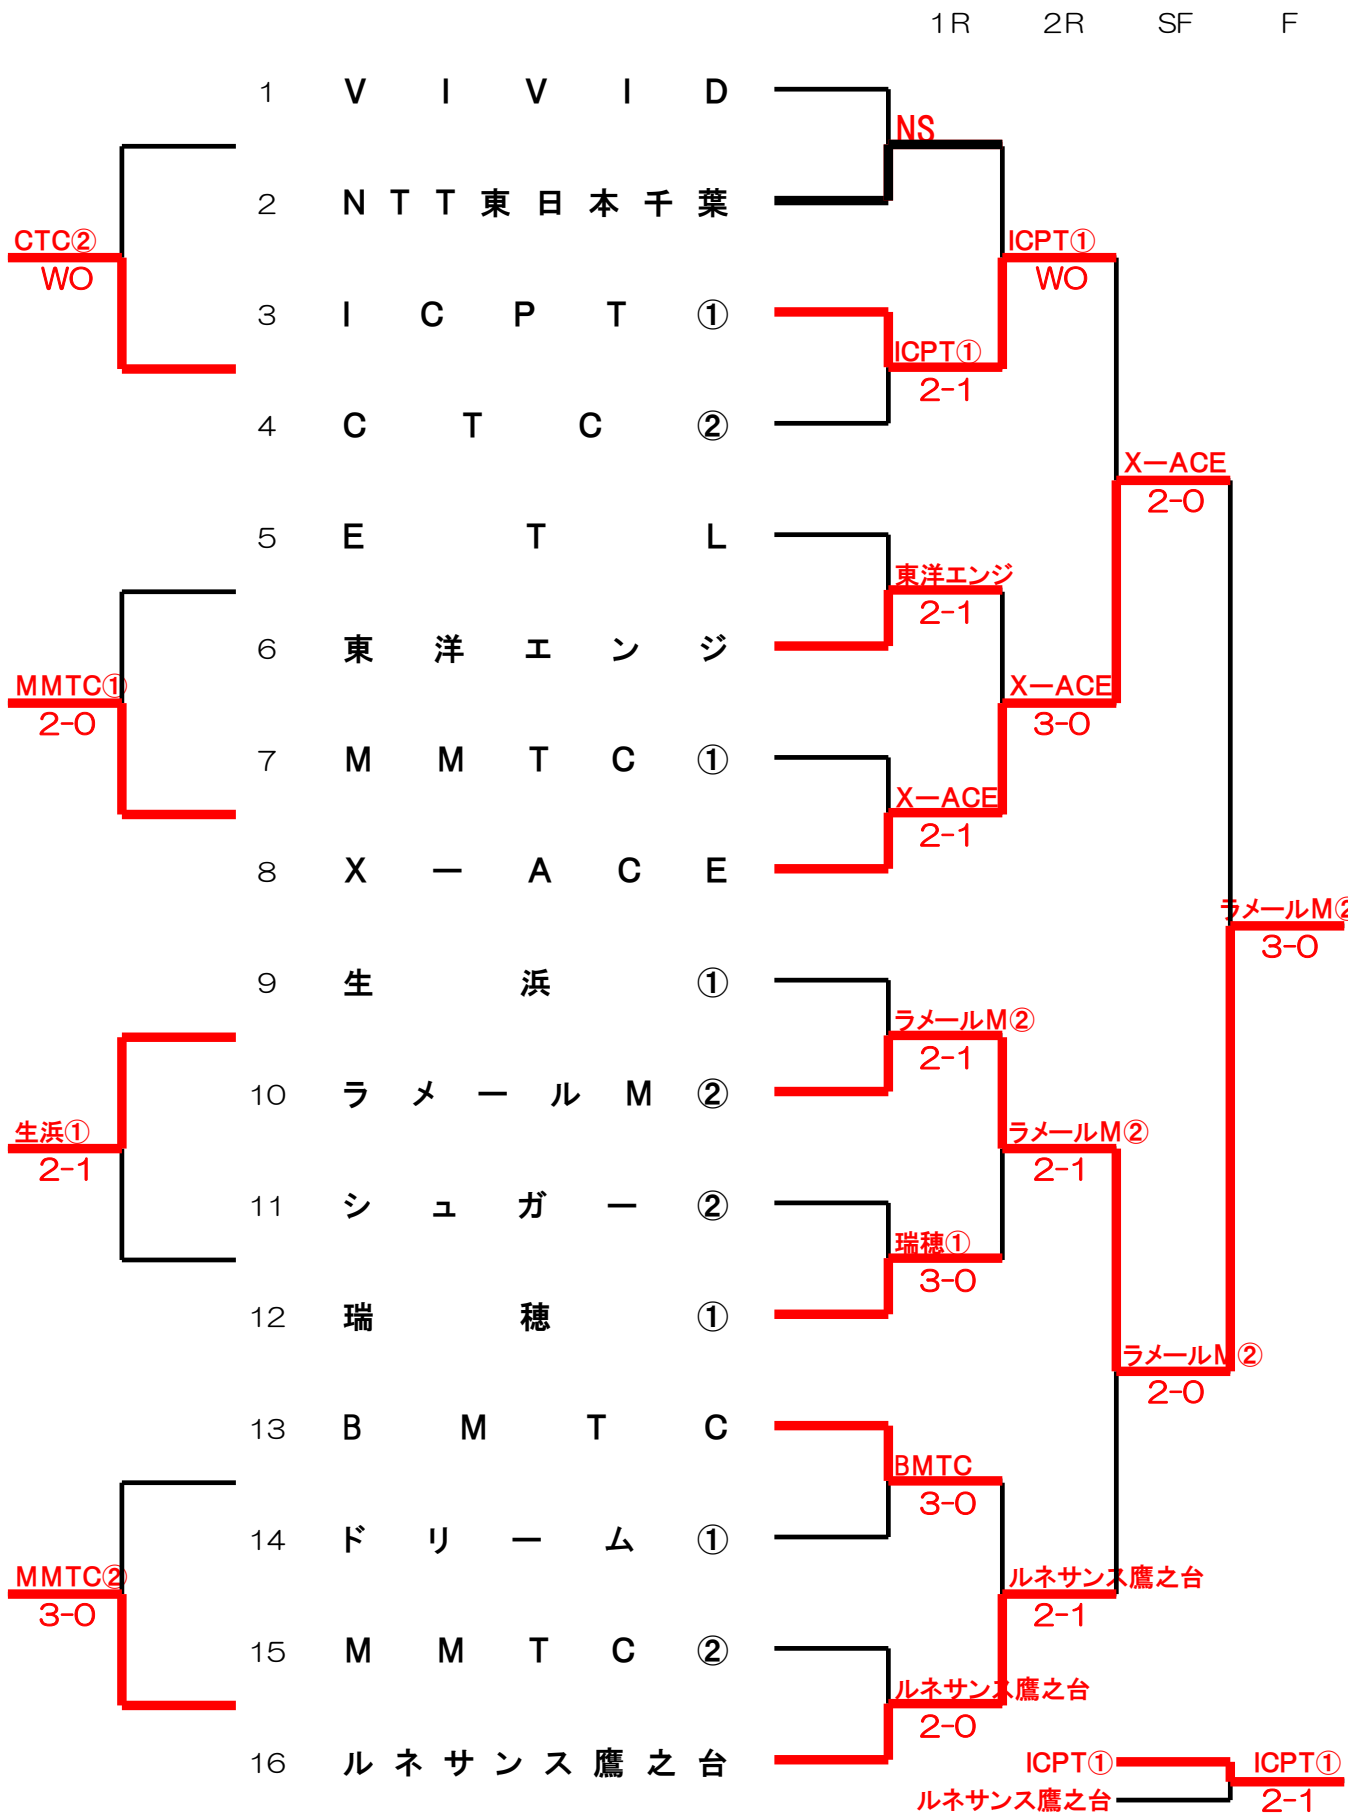

男子 第2部 組み合わせ表