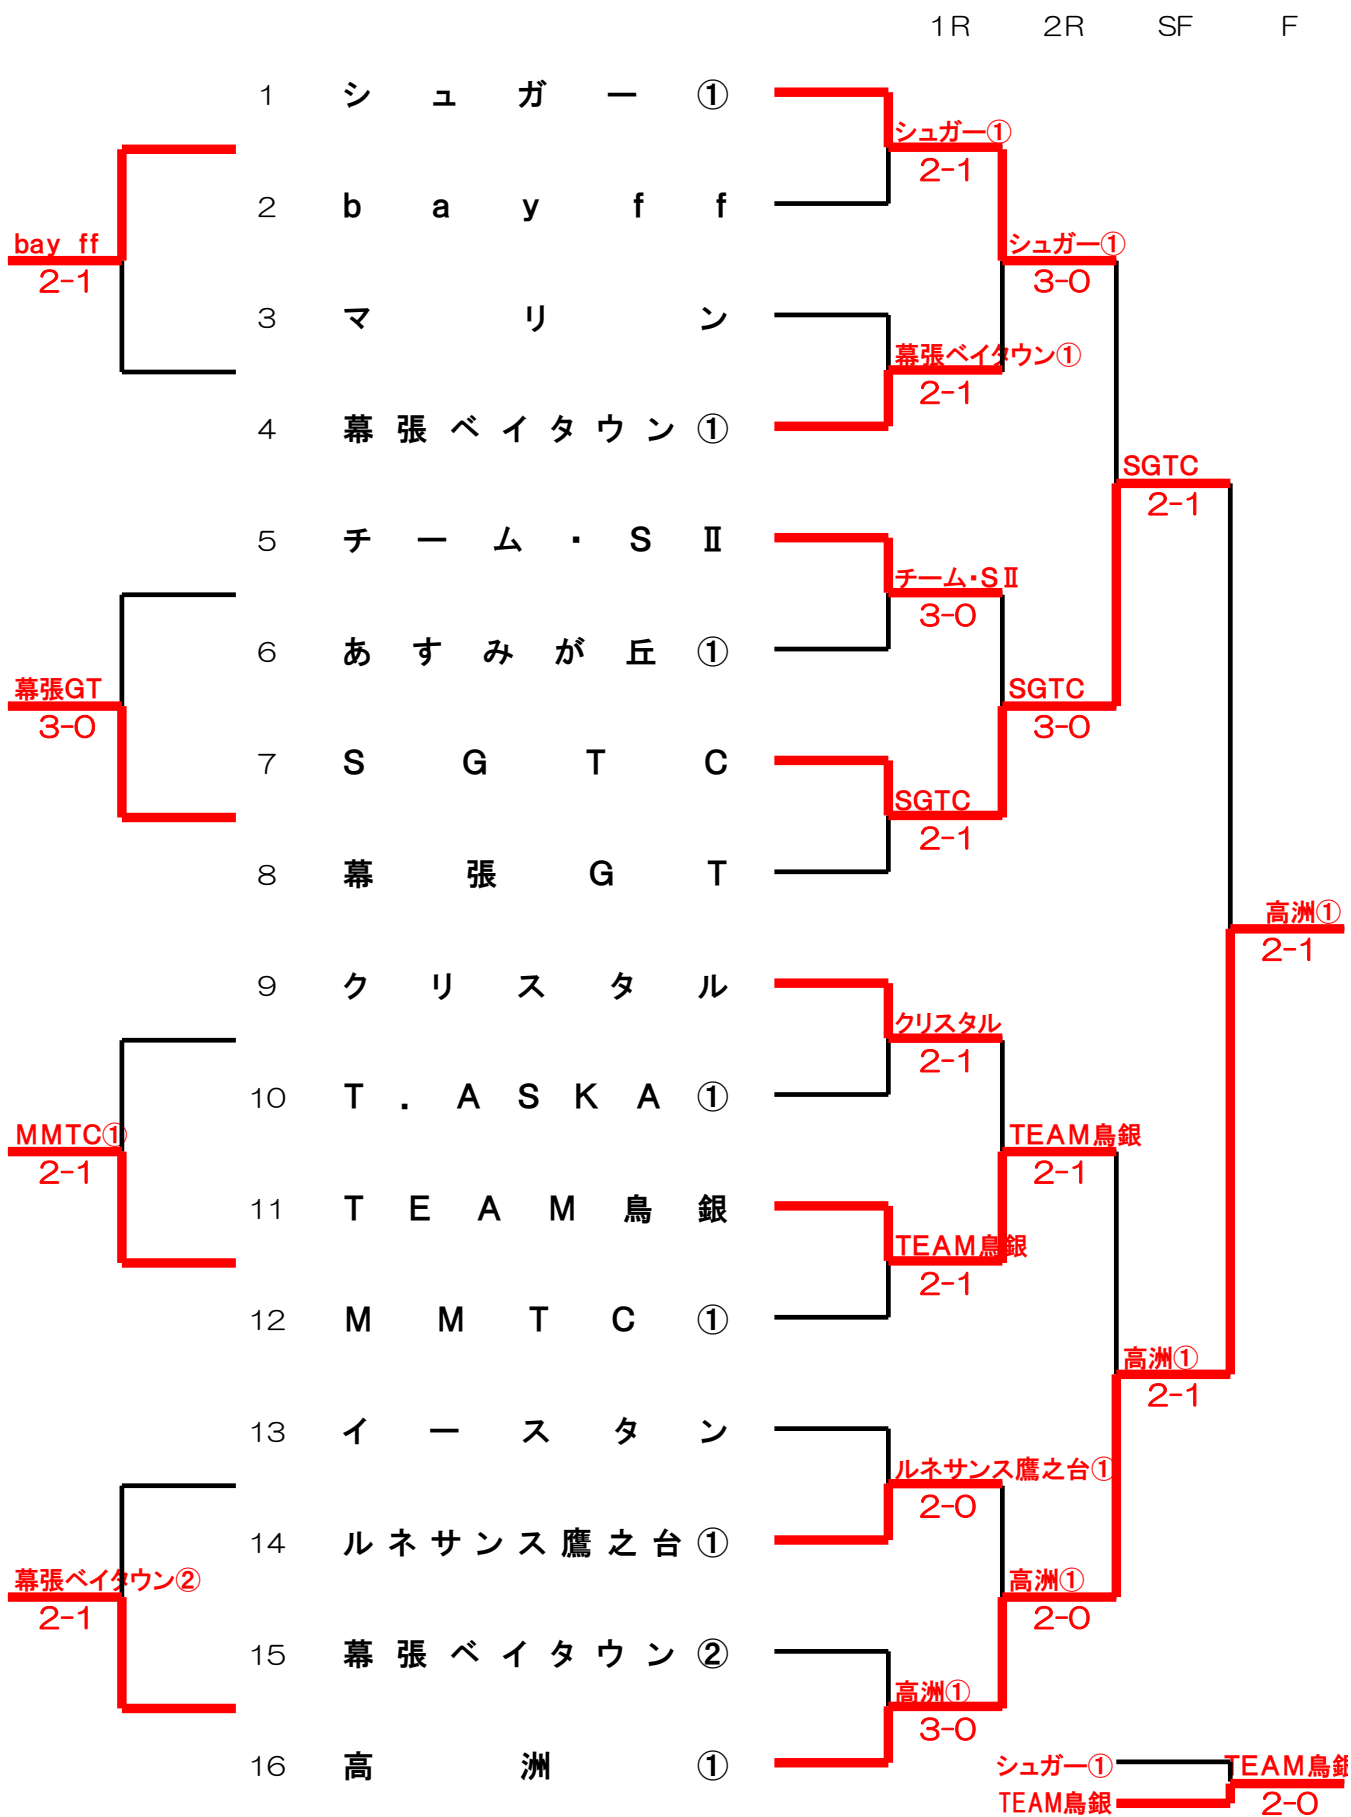

# 女子 第1部 結果

# 女子 第1部 メンバー表

順位	チーム名	登録選手			
1	シュガー①	日向 美志	小野 礼子	野木 佳子	萱間 真奈美
		澤田 尚美	佐久間 智子	永島 真由美	山口 美紀
		濱 純子			
2	bayff	大西 伸子	福盛 知子	原田 由紀子	小川 三津子
		清水 陽子	谷岡 良子	福島 めぐみ	末次 尚美
		山本 美和	窪西 康子	天川 リカ	
3	マリン	高橋 操	丸山 智美	神谷 宏美	磯野 朋恵
		大塚 理代	松田 隆子	早川 幸子	北川 幸子
		小林 有子	小林 未希子	小林 恵梨子	高橋 樹
4	幕張ベイタウン①	明石 美紀	新井 由美子	安蒜 亜希子	嘉山 和子
		近藤 綾	多田 真澄	長野 かおり	紅谷 悦子
5	チーム・SⅡ	安藤 朋子	石黒 友希	島田 美千代	白岩 早苗
		鈴木 智美	成澤 シズ子	野口 博子	野澤 いづみ
		平山 貴子	谷本 博子	野口 文枝	
6	あすみが丘①	阿部 悦子	岡村 由美子	岡山 久実	川本 みどり
		菅谷 恵	中原 典子	本間 奈穂美	西田 文香
7	SGTC	平山 眞喜	五十嵐 史織	佐藤 美幸	赤石 美由紀
		諸岡 知子	小嶋 博美	横川 紀恵	風早 あゆみ
		岡田 美香	田中 恵		
8	幕張GT	石井 千枝	植草 菜穂子	奥田 泰世	宮武 香織
		荒井 一枝	馬場 由香	大谷 久美	原 光子
		美藤 栞	内山 三緒		
9	クリスタル	田仲 恵美	岩上 なつき	酒井 知代子	霧生 香
		志方 修子	北田 絵里子	畠中 蘭子	豊田 幸恵
		中園 美和			
10	T.ASKA①	岡本 照美	川田 香利	三羽 紀代美	永淵 久美子
		細川 直子	矢澤 清美	遠藤 千春	
11	TEAM鳥銀	角田 智子	中野 令子	中 美香子	増田 智子
		御代 佐絵子	鈴木 巳季	小田 智子	竹内 悦子
		太田 実喜子	井上 悦子	志摩 直子	
12	MMTC①	伊藤 静花	高橋 ひらり	松本 萌美	斉藤 有佳里
		成田 祥子	品澤 里絵子	青木 沙那香	近藤 愛里
		中山 佳菜	林 裕美	柳田 美香	田邊 沙織
13	イースタン	森山 郁野	多羅尾 清子	上田 恵津子	安川 りゑ子
		萱野 佐津喜	岩見 順子	田上 京子	鈴木 敬子
		田中 ひろみ			
14	ルネサンス鷹之台①	佐藤 美雪	清水 博江	小林 正子	中村 光江
		佐藤 清美	南部 富美枝	坪原 美和子	間瀬戸 礼子
		佐藤 百合			
15	幕張ベイタウン②	尼田 道子	岩泉 恵子	神地 一美	木場 利子
		佐久間 ゆかり	関 雅子	千濱 路子	松岡 香代子
16	高洲①	川井 佑希子	小松 結季	吉田 麻梨	伊藤 沙也香
		影山 典子	蔵品 寿子	池田 佐千子	清水 真弓

# 女子第1部 詳細結果