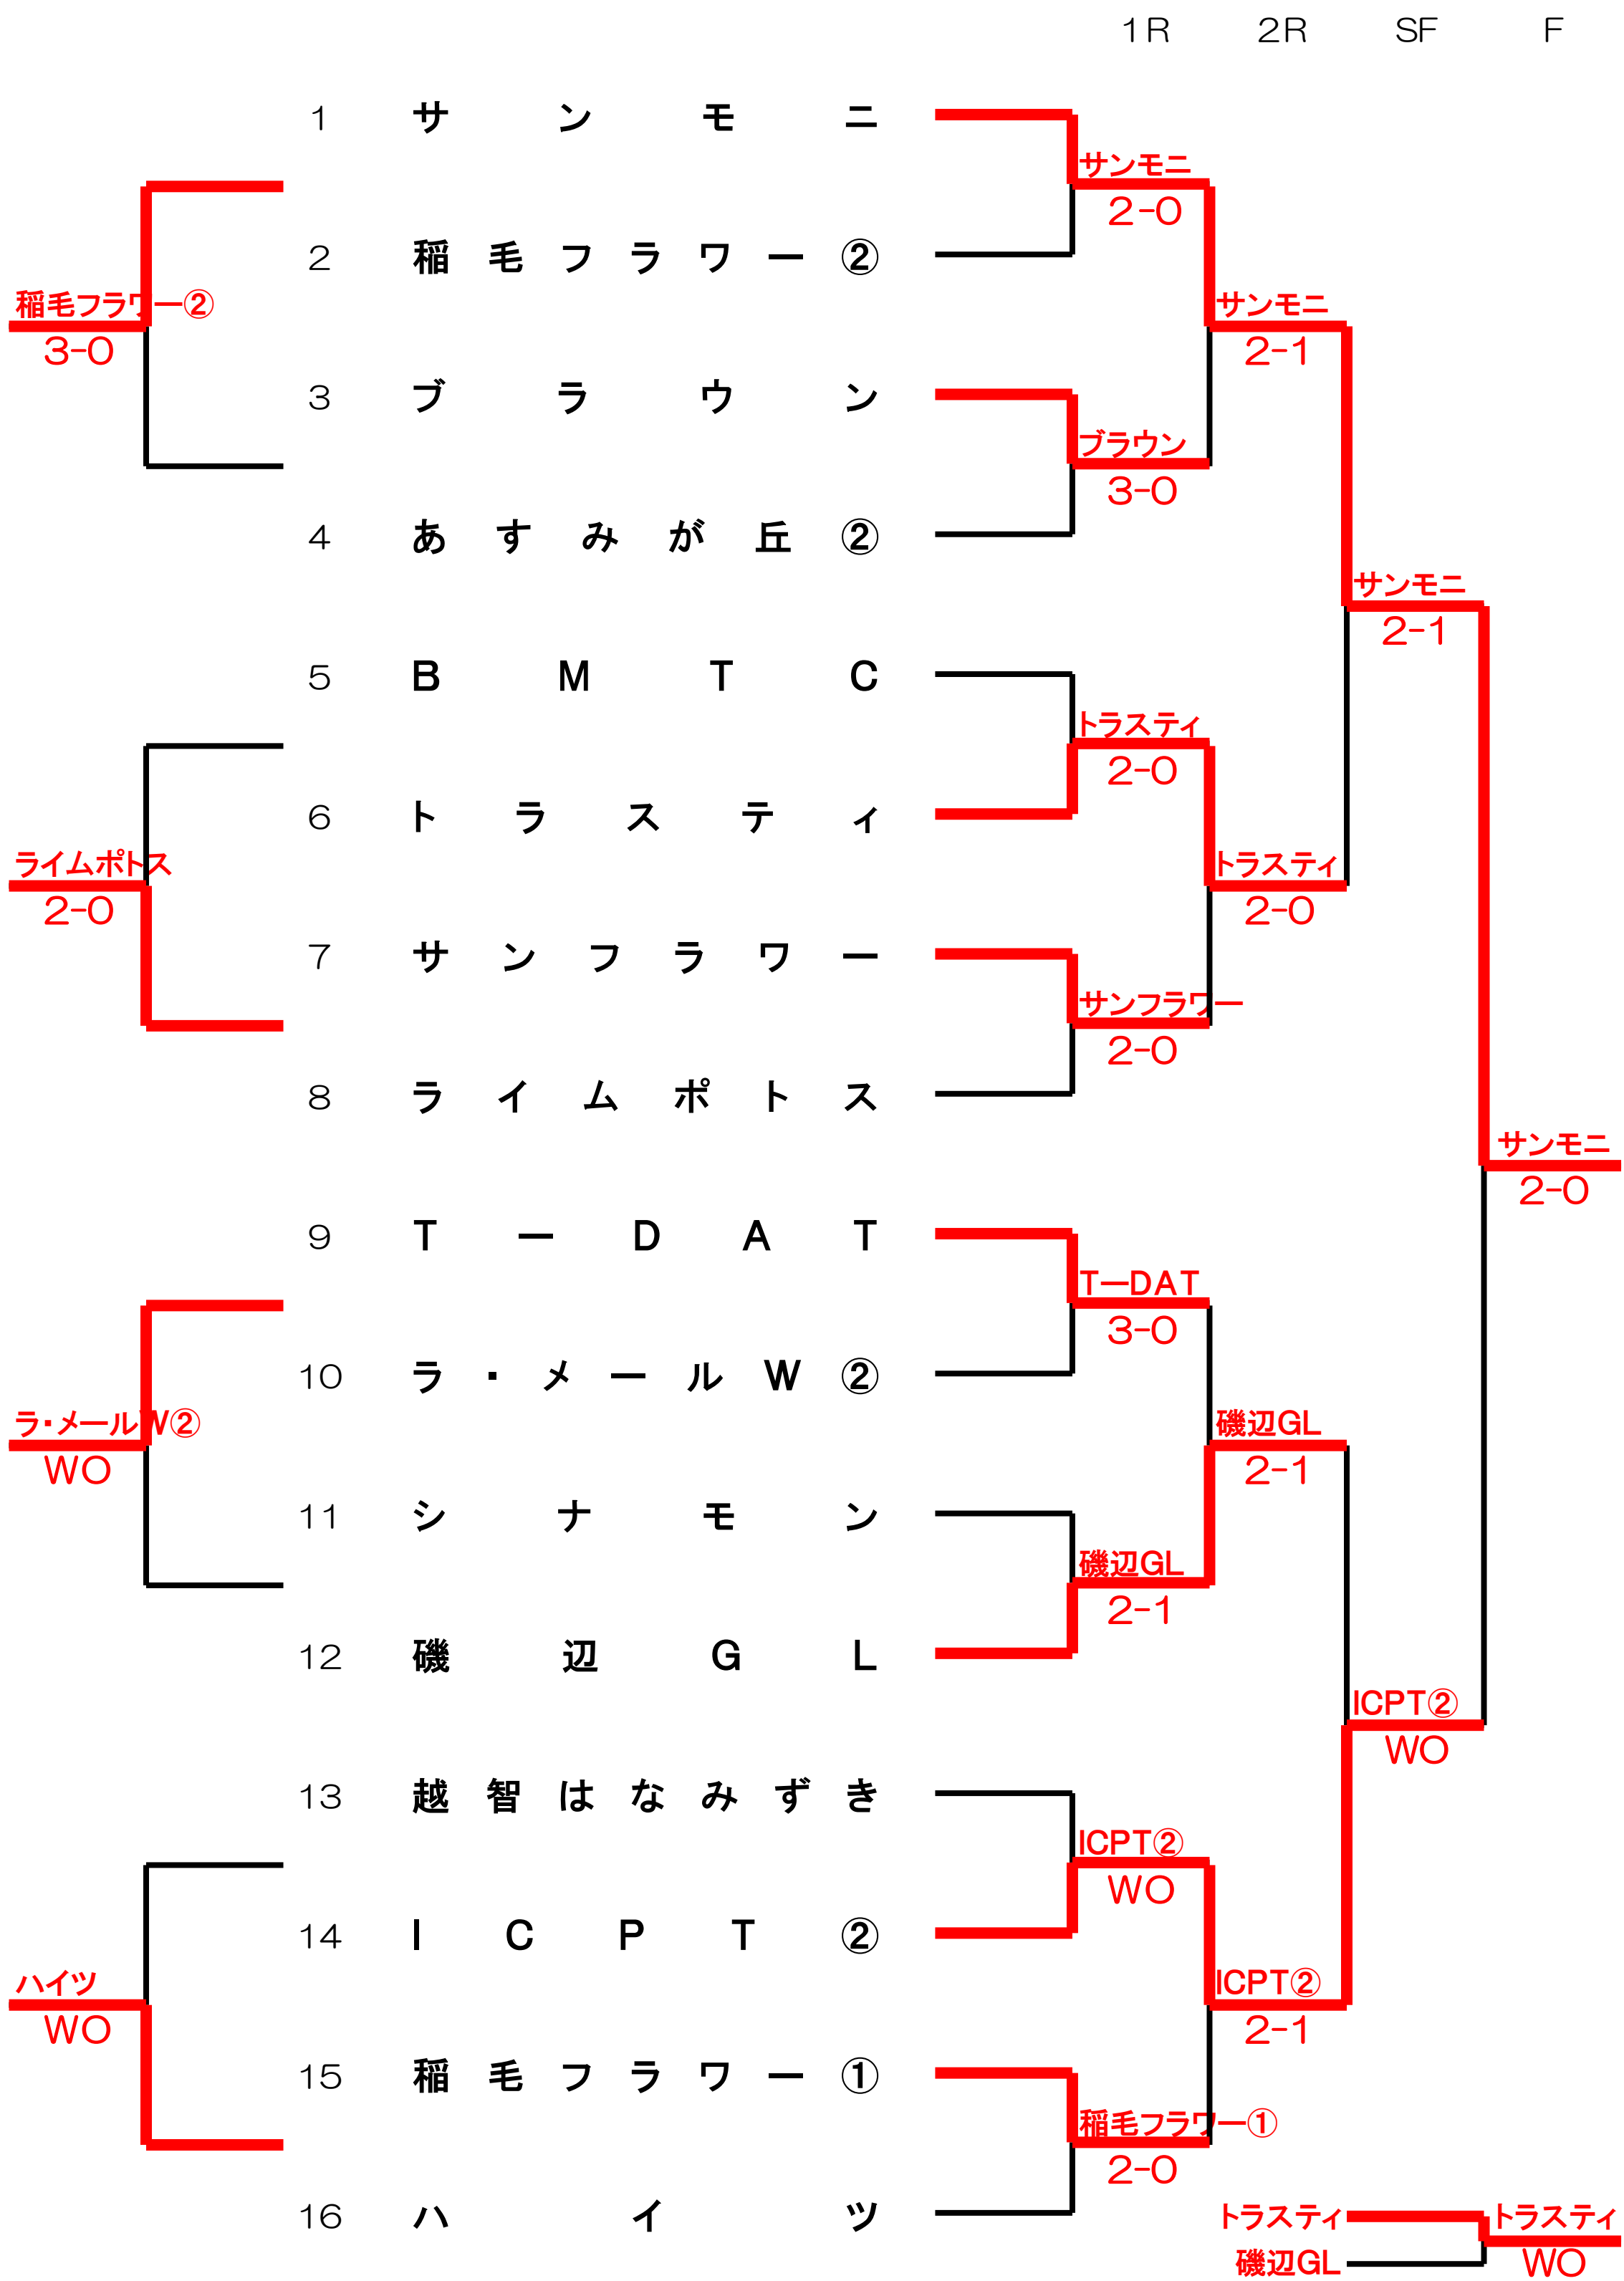

# 女子 第3部 結果

## 女子 第3部 メンバー表

順位	チーム名	登録選手			
1	サンモニ	高崎 桂子	高木 智子	加瀬 嘉子	海江田 由佳
		西川 優子	花澤 美菜子	長與 美奈子	藤原 亨子
2	稲毛フレーザー②	芦塚 敬子	飯田 和子	板倉 明美	榎本 典子
		高野 郁子	谷口 優子	三好 信子	山元 節子
		高山 厚子			
3	ブラウン	中里 亜希子	杉山 美和	坂本 裕子	岡山 真美
		玉川 陽子	山田 愛	永松 朋子	栗林 幸枝
		保住 多衣子			
4	あすみが丘②	石井 祥子	一瀬 実千代	小高 麻美子	白井 まゆみ
		高橋 操	堀川 知子	森川 律子	米永 敦子
		吉原 多佳子			
5	B M T C	永島 貴子	石橋 京子	中村 美恵子	良田 英余
		菊池 幸乃	吉田 厚子	川崎 千秋	田村 江理子
		中山 祐子			
6	トラスティ	管野 めぐみ	清田 智恵	近藤 文子	齋藤 芳
		齊藤 聡子	土田 久美子	富田 由佳	永山 美和
		三好 佐知子	山越 裕美	吉村 久美子	
7	サンフレーザー	平川 憲代	武藤 澄子	松尾 喜美子	宮崎 恭子
		寺澤 えり	吉野 美恵子	浜田 裕子	古西 郁子
8	ライムポトス	帆足 千秋	柴田 千鶴	多々良 美代子	高石 由起美
		高橋 恵子	外崎 弥生	田中 妙子	服部 荘子
		鶴岡 照代	加藤 珠子	坂口 育子	
9	T - D A T	太田 志津子	岡村 浅子	高垣 道子	笹沼 美恵子
		半澤 千加子	實 陽子	深山 美智代	坂本 和美
10	ラ・メールW②	西田 嘉代子	江澤 たけ	西村 登司子	山下 まゆみ
		高山 和恵	伊藤 まゆみ	南里 哲子	栗原 昌代
11	シナモン	野口 由里子	松本 三知代	五十嵐 法子	清水 哲子
		山口 恵子	近藤 亜紀	近藤 凜	末口 真弓
		川口 佐知子	川口 真弥	荒井 淑子	鎌形 敦子
12	磯辺GL	赤瀬 ゆかり	高橋 沙織	増山 暁子	大谷 緑
		長友 葵	鈴木 結佳	足立 篤子	宮内 洋子
		原 恵子	今城 治美	黒川 章子	
13	越智はなみずき	苅部 千代香	前嶋 佳代	平山 智子	麻柄 直子
		田中 マユミ	奥田 マリ子	上原 朋子	志村 厚子
		菅野 真弓			
14	I C P T ②	井上 有里	柿本 美佐	熊谷 友美	土屋 知子
		椎名 有希	近藤 まり子	星野 美帆	石田 夏美
		石田 芳			
15	稲毛フレーザー①	浅見 園子	木村 正子	熊切 豊子	曾我 弘美
		山田 春美	関口 光	吉田 正子	林 純子
16	ハイッ	工藤 陽子	宮 尚子	磯部 由理子	海老原 麻由美
		鈴木 文	伊東 真由美	熊倉 仁美	本田 恵子
		門田 絵美子	寺坂 千草		