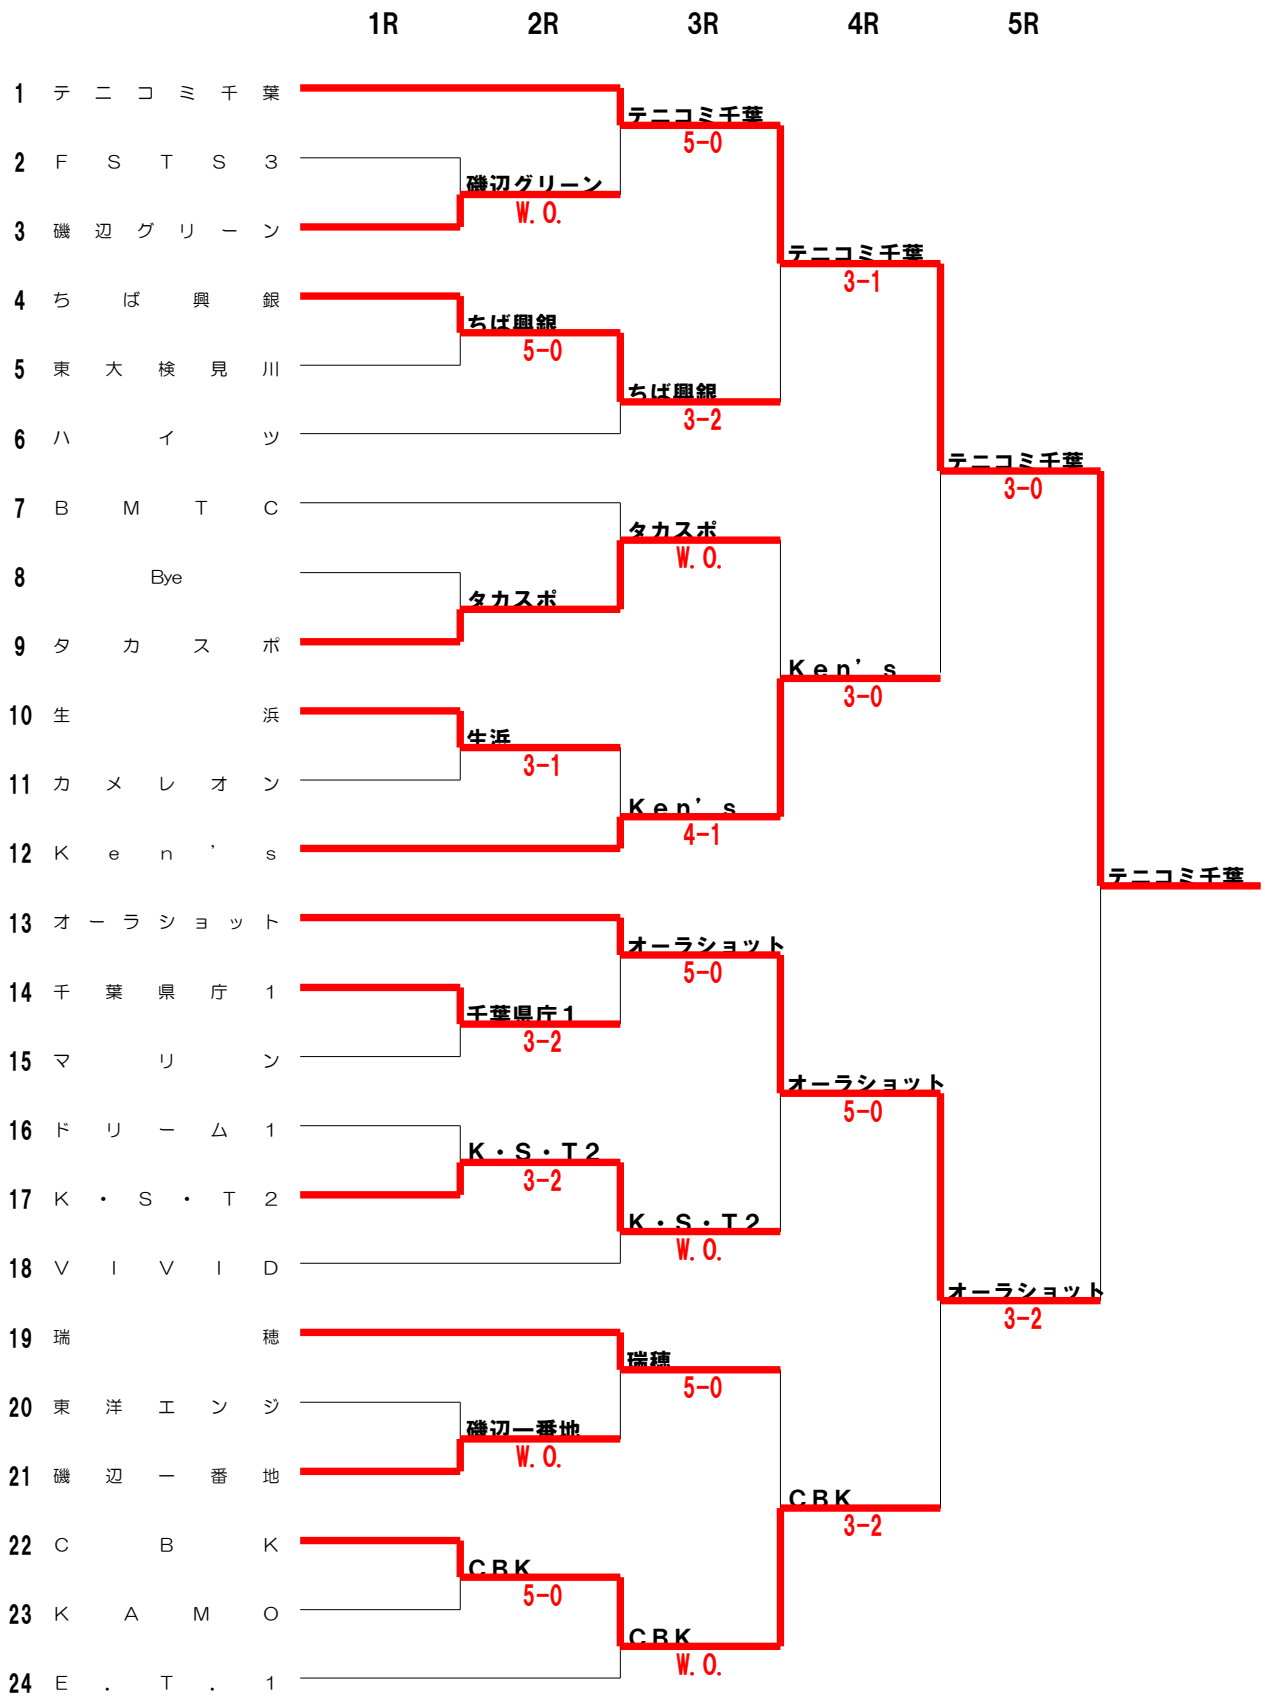

第52回 千葉市クラブ対抗戦 男子(1)

第52回 千葉市クラブ対抗戦 男子(2)

	1R	2R	3R	4R	5R
25 美 浜			美浜		
26 に れ の 木		N J	3-1		
27 N . J .		5-0			
28 T . S . K				美浜	
29 C . B		C B	5-0	3-0	
30 ア ル ド ー ル 2			C B		
31 A T C			5-0		美浜
32 Bye		あすみが丘	ATC		3-1
33 あ す み が 丘				ATC	
34 C U S T C		ドリーム2		4-0	
35 ド リ ー ム 2		4-1			
36 ルネサンス鷹之台			ルネサンス鷹之台		
37 d a y o f f			3-2		
38 T . D A T		day off			Bonds 1
39 J F E - T E C		T . D A T	4-1		3-2
40 V T C		4-1		day off	
41 幕 張 バ イ タ ウ ン 2		V T C		W. O.	
42 K . S . T 1		3-2			
43 千 葉 ガ ー デ ン			K . S . T 1		Bonds 1
44 高 浜 北			4-1		5-0
45 千 葉 庭 球 会		千 葉 庭 球 会			
46 千 葉 県 庁 2		5-0		Bonds 1	
47 竹 の 葉		千 葉 県 庁 2		5-0	
48 B o n d s 1		3-2			
			Bonds 1		
			4-1		

第52回 千葉市クラブ対抗戦 男子 (3)

	1R	2R	3R	4R	5R
49 TEAM 鳥銀 1			TEAM 鳥銀 1		
50 本郷		本郷	4-1		
51 シャープ 幕張		4-1		TEAM 鳥銀 1	
52 F S T S 2		F S T S 2		4-1	
53 シュガー		4-1	F S T S 2		
54 フライハイト			3-2		TEAM 鳥銀 1
55 エア・チョット			ラ・メール M2		3-2
56 ラ・メール M2		ラ・メール M2	3-0		
57 J F E		5-0		ラ・メール M2	
58 I C P T		ICPT		4-1	
59 真砂 2		4-0	ICPT		
60 E . T . 2			3-2		TEAM 鳥銀 1
61 アルドール 1			アルドール 1		3-1
62 チーム・カメ		高洲	5-0		
63 高洲		3-2		アルドール 1	
64 E T L		ETL		3-0	
65 Bye		W. O.			
66 幕張バイタウン 1			幕張バイタウン 1		アルドール 1
67 R B T 2			3-2		3-2
68 西団地		カルロス	カルロス		
69 カルロス		3-2		疾風	
70 クワトロ		クワトロ		W. O.	
71 K . S . T 3		5-0			
72 疾風			疾風		3-2