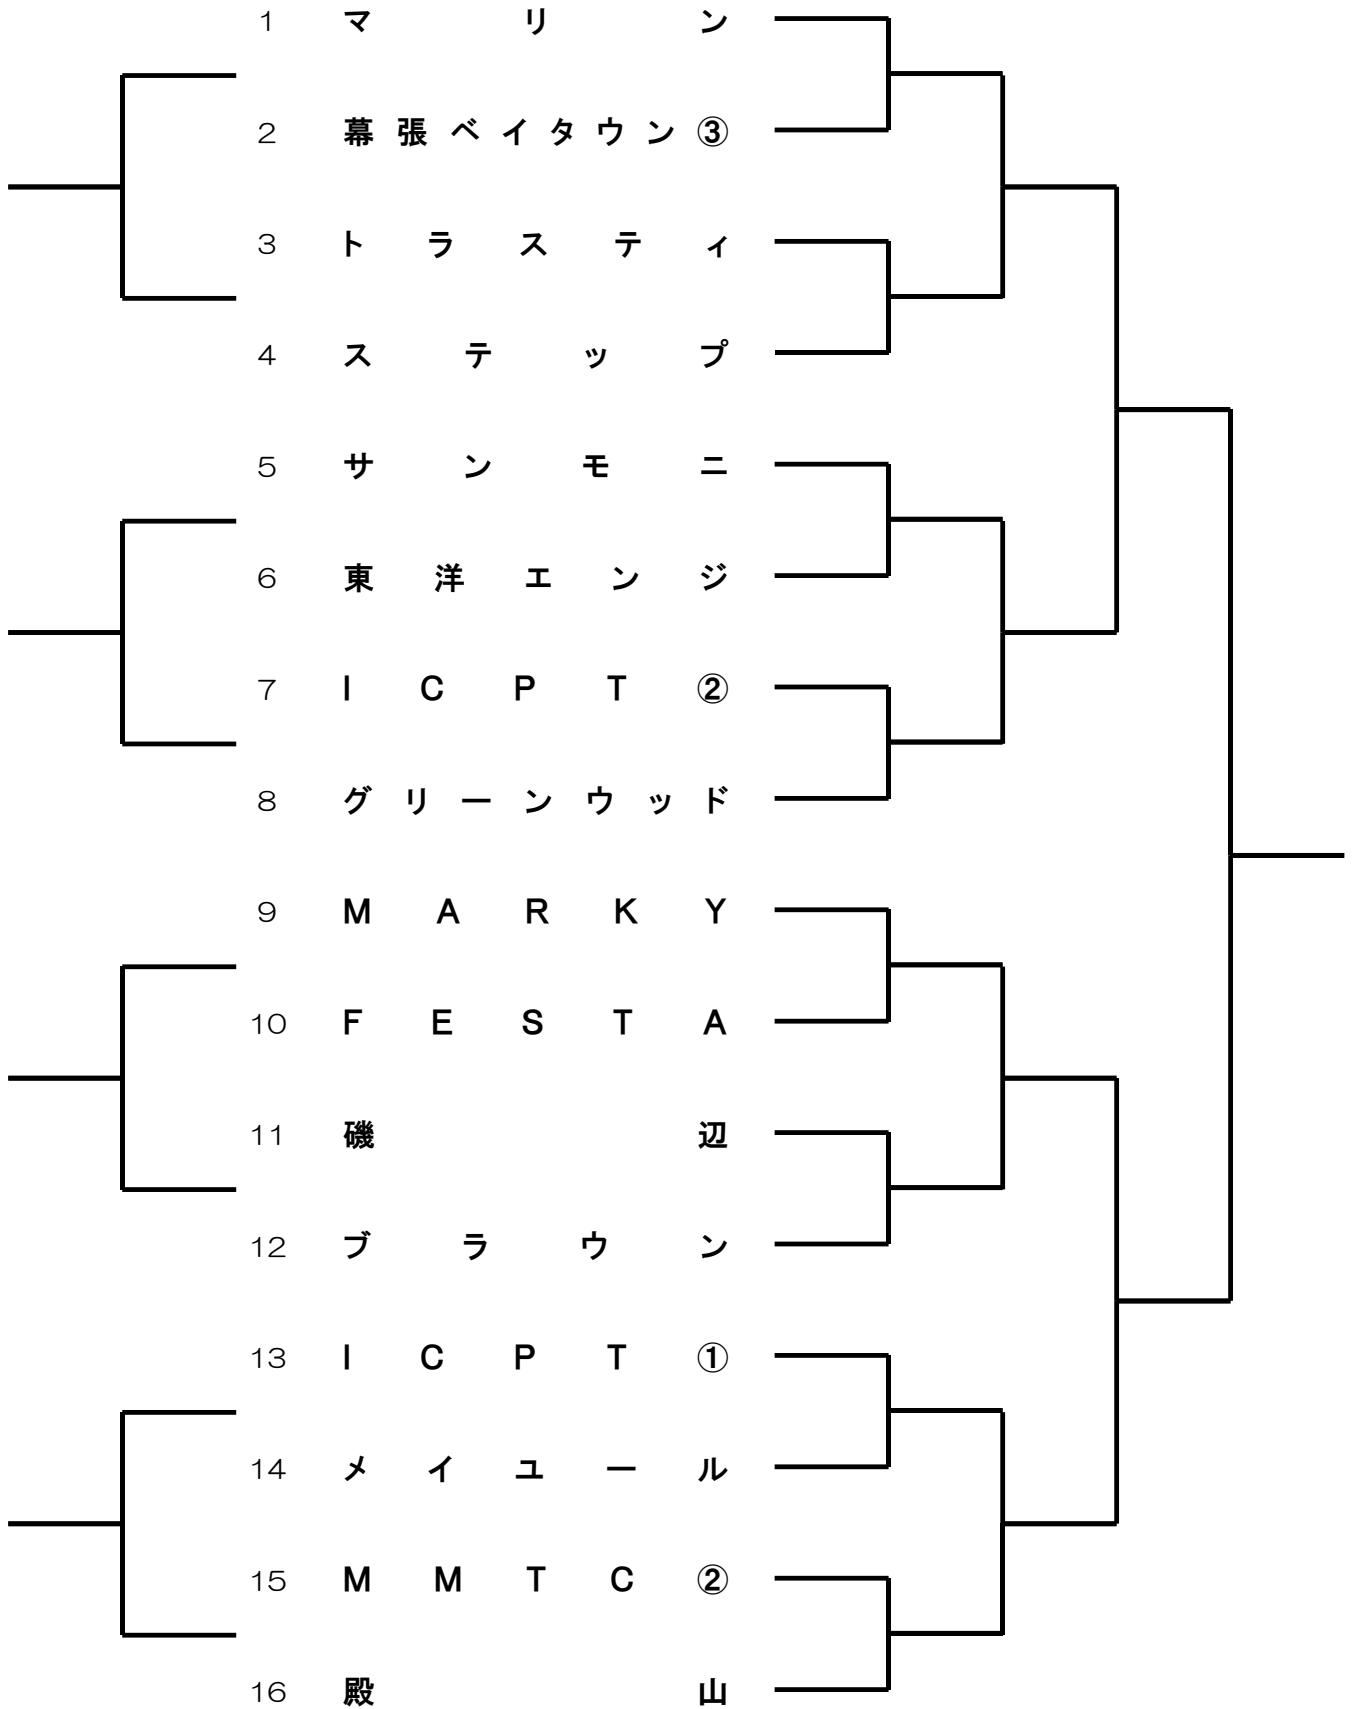

# 女子 第2部

1R 2R SF F

## 女子 第2部 メンバー表

順位	チーム名	登録選手			
1	マリン	小林 有子	高橋 操	高橋 樹	高橋 南
		神谷 宏美	丸山 智美	青柳 孝子	寺本 千夏
		早川 幸子	久保 啓子	磯野 朋恵	
2	幕張ベイタウン③	川島 美乃	教学 鮎美	齋藤 雅理香	津田 佳子
		堤 ルリ子	本間 淑子	武藤 ひろ子	吉田 奈津美
3	トラスティ	清田 智恵	土田 久美子	近藤 文子	三好 佐知子
		齋藤 聡子	永山 美和	齋藤 芳	管野 めぐみ
		富田 由佳	合田 幸枝	那和 綾子	山越 裕美
4	ステップ	小松 幸美	佐久間 忍	和田 智子	石井 信子
		佐々木 教子	海江田 由佳	石井 恵美	竹内 理絵
5	サンモニ	高崎 桂子	高木 智子	加瀬 嘉子	西川 優子
		富貴塚 優子	岩田 浩代	佐藤 春美	長興 美奈子
6	東洋エンジ	岡 三輪子	佐竹 明子	早川 智美	丸 陽子
		村上 有季子	黒川 いずみ	大吉 卯楽	渡邊 亜由美
		小原 郁美	大吉 向空	中川 桃花	岡澤 仁美
7	ICPT②	井上 有里	柿本 美佐	熊谷 友美	土屋 知子
		椎名 有希	近藤 まり子	星野 美帆	石田 夏美
		石田 芳			
8	グリーンウッド	辻井 ツヤ子	皆川 直子	塙 昭子	藤井 薫
		渡来 仁美	小御門 美津子	菅生 知子	熊谷 升美
		鈴木 睦子	石井 由美子		
9	MARKY	鈴木 あかね	伊藤 麻里奈	吉田 美和	倉方 ゆかり
		山口 歩	広瀬 舞	伊藤 俊江	川村 徳子
		樺島 亜喜子			
10	FESTA	長島 栄子	菊池 久奈	岩名 ゆきの	寺田 良子
		丹羽 まり子	福永 美奈子	村上 トシ子	山本 忍
		吉田 千恵美			
11	磯辺	桑村 久美子	七島 幸子	上村 まゆみ	小貫 みゆき
		近藤 京子	重南 昭子	中山 恭子	中野 朝子
		佐方 容子	三浦 恭子	河相 邦江	柴崎 由紀子
12	ブラウン	杉山 美和	岡山 真美	山田 愛	永松 朋子
		保住 多衣子	坂本 裕子	玉川 陽子	堀 靖子
		栗林 幸枝			
13	ICPT①	平井 純子	松浦 さおり	山田 麻由美	古野 和美
		清水 美智子	宮ヶ原 さおり	小川 美智代	坂田 みゆき
		佐藤 美幸	小野 陽菜	町田 みどり	
14	メイユール	鈴木 玲子	熊崎 律子	谷本 美香	麻生 真理子
		藤平 則江	廣澤 良子	竹蓋 良子	杉浦 奈津子
		眞鍋 由佳子	佐藤 恵子		
15	MMTC②	間宮 哲子	岡元 幸栄	木村 由美	隆杉 美和子
		畑澤 香	長谷川 詩保子	長谷部 温子	上嶋 優花
		安田 瑞恵	古田 貴子	佐野 早苗	榎本 こころ
16	殿山	井上 亮子	田口 由美子	川井 真弓	永野 きみ子
		成田 裕美	古川 明子	小出 小百合	依田 美紀
		隈崎 晶子			